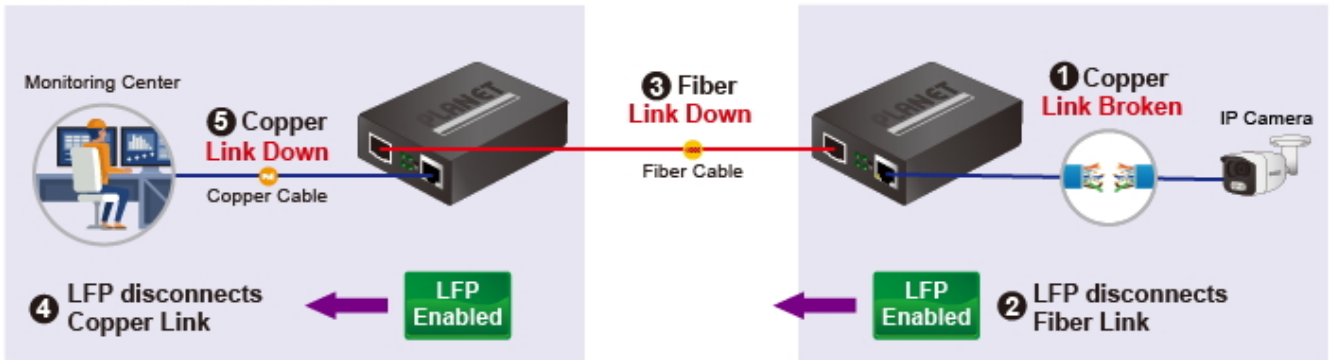

### Optional DC 5V Power Adapter

### Remote Link Normal

### Remote Link Broken

- 1000BASE-T UTP
- 1000BASE-T UTP with PoE
- 1000BASE-SX/LX Fiber Optic