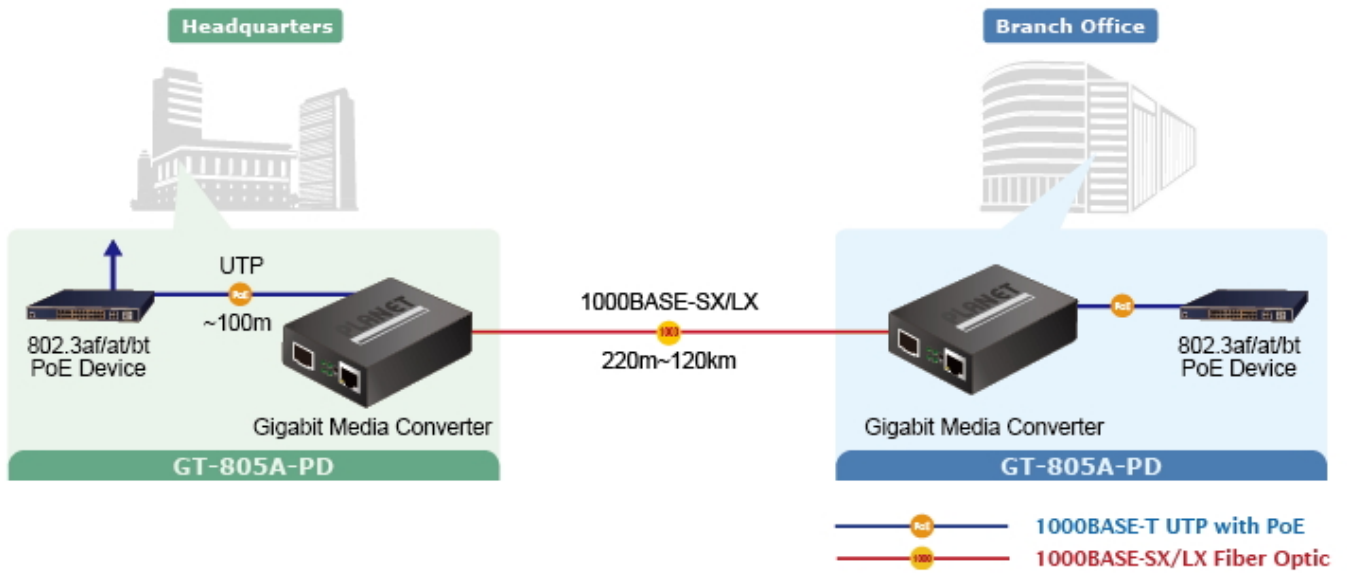

* The above pictures are for illustration only.