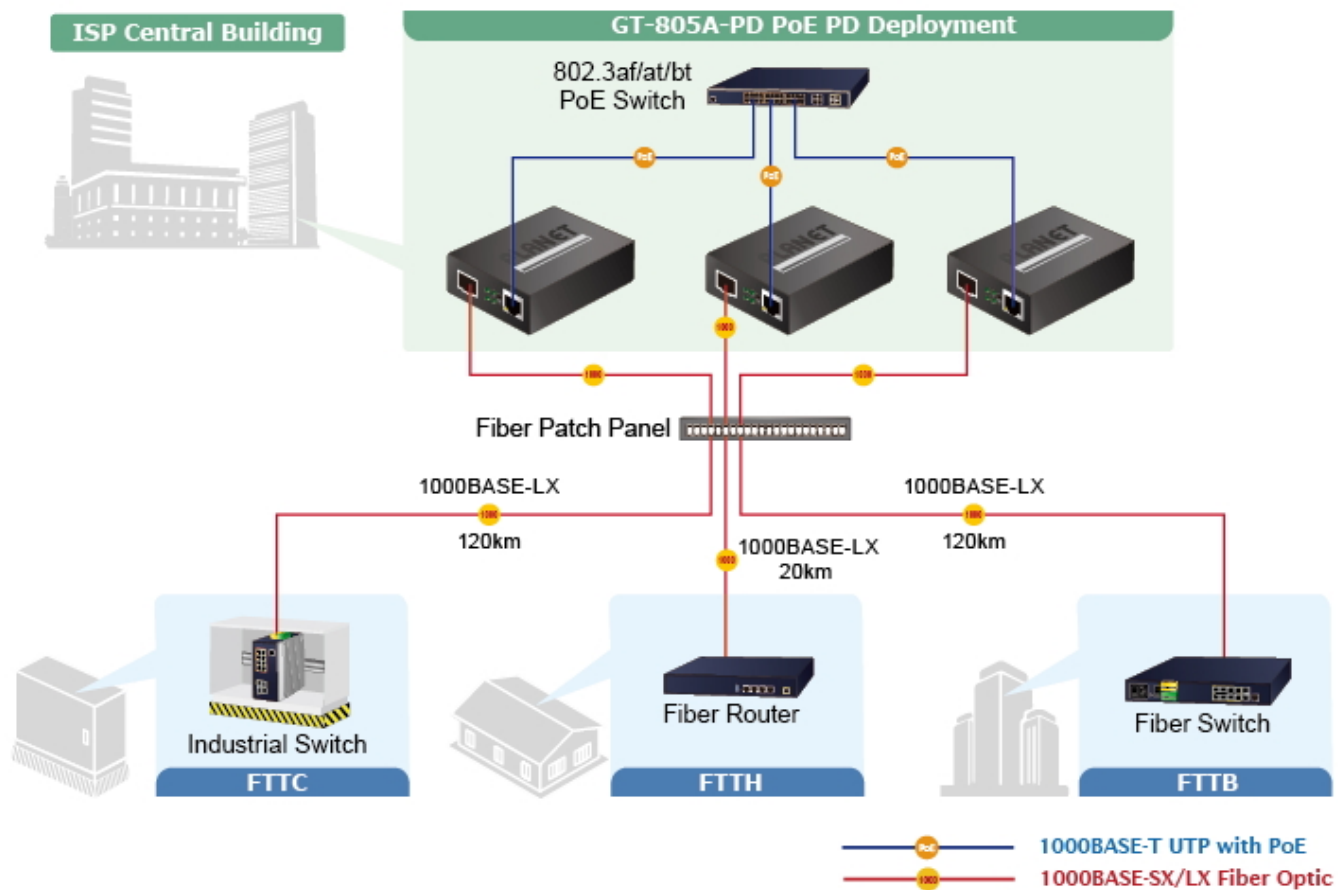

[Datasheet](#)

[Manuál](#)

[Ostatní download](#)