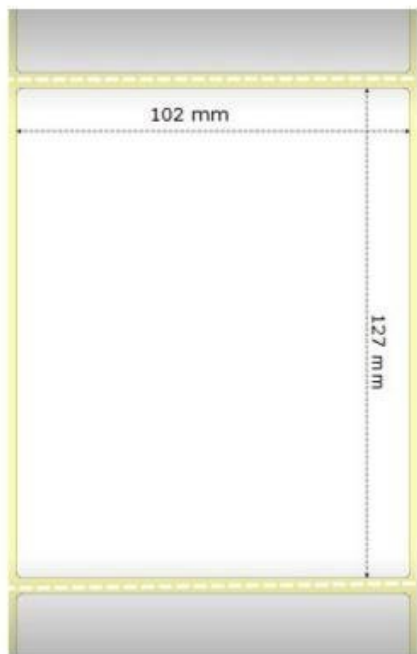

ZEBRA Z-SELECT 2000D 102×127MM

Cena celkem:

577 Kč
(bez DPH: 477 Kč)

Běžná cena:

635 Kč

Ušetříte:

58 Kč

Kód zboží:

SPMZBR1035

Part No.:

800264-505

Stav:

Nové zboží

Popis

ZEBRA Z-Select 2000D 102 × 127 mm

Originální role samolepících štítků o velikosti 102 × 127 mm pro tiskárny ZEBRA. Role obsahuje 565 štítků.

Uvedená cena je za 1 kus. Odběr je možný pouze po baleních (12 ks, 24 ks, 36 ks atd.).

Vlastnosti:

- papírový štítek
- pro přímý termální tisk bez použití barvicích pásek
- matné provedení
- s perforací mezi štítky
- permanentní kaučukové lepidlo
- vynikající odolnost proti rozmazání

ZÁKLADNÍ SPECIFIKACE

Typ: role

Barva: bílá

Rozměry štítků: 102 × 127 mm

Počet kusů: 565

Pro tiskárny:

ZEBRA

GC420d, GC420t