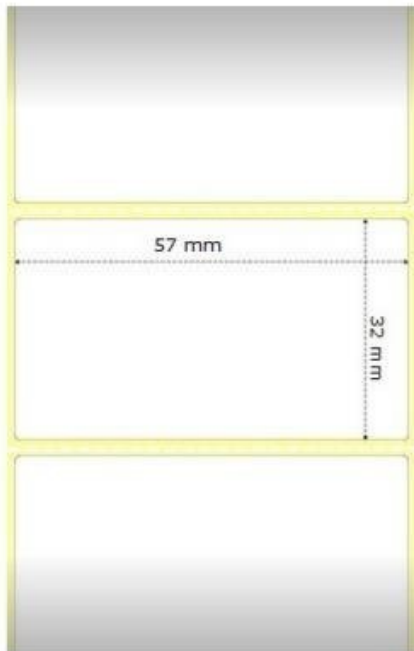

ZEBRA Z-SELECT 2000D 57×32MM

Cena celkem:

344 Kč
(bez DPH: 284 Kč)

Běžná cena:

378 Kč

Ušetříte:

34 Kč

Kód zboží:

ZEBRA Z-Select 2000D 57 × 32 mm

Originální role samolepících štítků o velikosti 57 × 32 mm pro tiskárny ZEBRA. Role obsahuje 2100 štítků.

Uvedená cena je za 1 kus. Odběr je možný pouze po baleních (12 ks, 24 ks, 36 ks atd.).

Typ: role

Barva: bílá

Rozměry štítků: 57 × 32 mm

Počet kusů: 2100

Pro tiskárny: ZEBRA GC420d, GC420t, GK420d, GK420t, GT800, GX420d, GX420t, GX430t, ZD220, ZD230, ZD410, ZD420d, ZD420t, ZD421d, ZD421t, ZD500, ZD620d, ZD620t, ZD621d, ZD621t