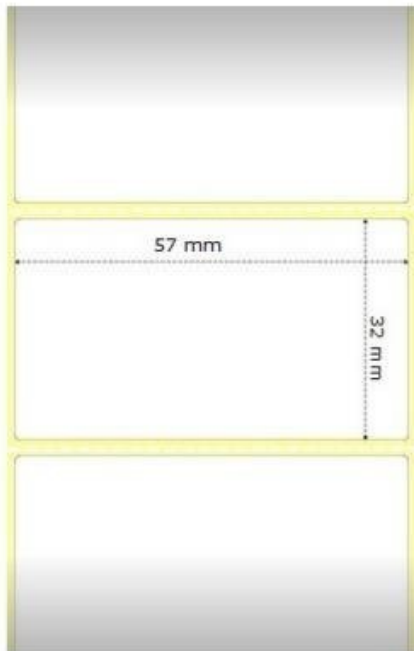

ZEBRA Z-SELECT 2000D 57×32MM

Cena celkem:

342 Kč

(bez DPH: 283 Kč)

Běžná cena:

376 Kč

Ušetříte:

34 Kč

Popis

ZEBRA Z-Select 2000D 57 × 32 mm

Originální role samolepících štítků o velikosti 57 × 32 mm pro tiskárny ZEBRA. Role obsahuje 2100 štítků.

Uvedená cena je za 1 kus. Odběr je možný pouze po baleních (12 ks, 24 ks, 36 ks atd.).

Typ: role

Barva: bílá

Rozměry štítků: 57 × 32 mm

Počet kusů: 2100

Pro tiskárny: ZEBRA GC420d, GC420t, GK420d, GK420t, GT800, GX420d, GX420t, GX430t, ZD220, ZD230, ZD410, ZD420d, ZD420t, ZD421d, ZD421t, ZD500, ZD620d, ZD620t, ZD621d, ZD621t