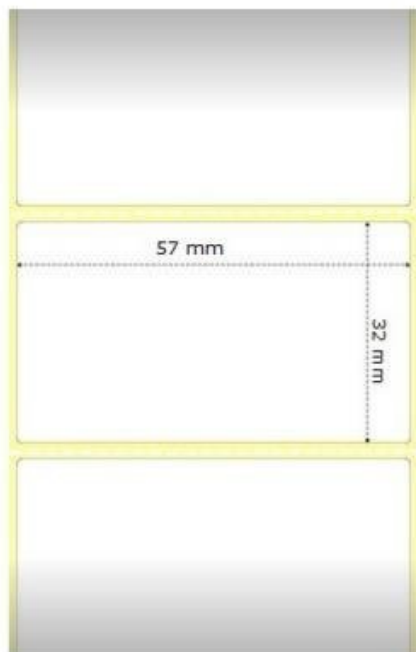

ZEBRA Z-SELECT 2000D 57×32MM

Cena celkem:

347 Kč
(bez DPH: 287 Kč)

Běžná cena:

382 Kč

Ušetříte:

35 Kč

Kód zboží:

SPMZBR1185

Part No.:

800262-125

Stav:

Nové zboží

Popis

ZEBRA Z-Select 2000D 57 × 32 mm

Originální role samolepících štítků o velikosti 57 × 32 mm pro tiskárny ZEBRA. Role obsahuje 2100 štítků.

Uvedená cena je za 1 kus. Odběr je možný pouze po baleních (12 ks, 24 ks, 36 ks atd.).

Vlastnosti:

- papírový štítek
- pro přímý termální tisk bez použití barvicích pásek
- matné provedení
- s perforací mezi štítky
- permanentní kaučukové lepidlo
- vynikající odolnost proti rozmazání

ZÁKLADNÍ SPECIFIKACE

Typ: role

Barva: bílá

Rozměry štítků: 57 × 32 mm

Počet kusů: 2100

Pro tiskárny: ZEBRA GC420d, GC420t, GK420d, GK420t, GT800, GX420d, GX420t, GX430t, ZD220, ZD230, ZD410, ZD420d, ZD420t, ZD421d, ZD421t, ZD500, ZD620d, ZD620t, ZD621d, ZD621t