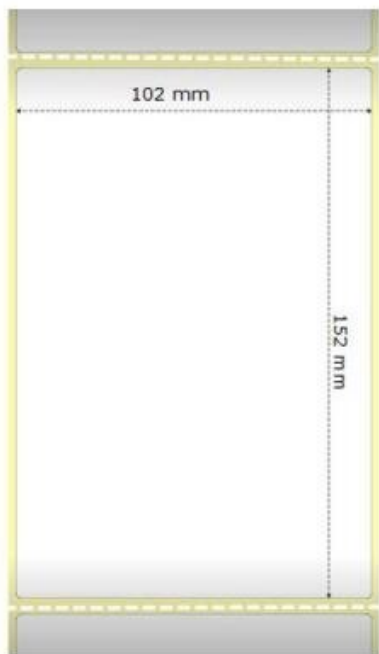

## ZEBRA Z-PERFORM 1000D 102×152MM

Cena celkem:	<b>476 Kč</b>
	<b>(bez DPH: 394 Kč)</b>
Běžná cena:	<b>524 Kč</b>
Ušetříte:	<b>48 Kč</b>
Kód zboží:	SPMZBR2360
Part No.:	800284-605
Stav:	Nové zboží

### ZEBRA Z-Perform 1000D 102 × 152 mm

Originální role samolepících štítků o velikosti 102 × 152 mm pro tiskárny ZEBRA. Role obsahuje 475 štítků.

**Uvedená cena je za 1 kus. Odběr je možný pouze po baleních (12 ks, 24 ks, 36 ks atd.).**

#### ZÁKLADNÍ SPECIFIKACE

**Typ:** role

**Barva:** bílá

**Rozměry štítků:** 102 × 152 mm

**Počet kusů:** 475

**Pro tiskárny:**

**ZEBRA**

GC420d, GC420t