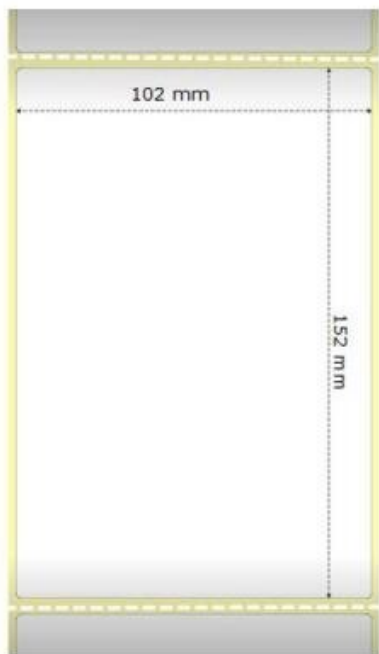

## ZEBRA Z-PERFORM 1000D 102×152MM

Cena celkem:	<b>481 Kč</b>
	<b>(bez DPH: 398 Kč)</b>
Běžná cena:	<b>529 Kč</b>
Ušetříte:	<b>48 Kč</b>
Kód zboží:	SPMZBR2360
Part No.:	800284-605
Stav:	Nové zboží

### ZEBRA Z-Perform 1000D 102 × 152 mm

Originální role samolepících štítků o velikosti 102 × 152 mm pro tiskárny ZEBRA. Role obsahuje 475 štítků.

**Uvedená cena je za 1 kus. Odběr je možný pouze po baleních (12 ks, 24 ks, 36 ks atd.).**

#### ZÁKLADNÍ SPECIFIKACE

**Typ:** role

**Barva:** bílá

**Rozměry štítků:** 102 × 152 mm

**Počet kusů:** 475

**Pro tiskárny:**

**ZEBRA**

GC420d, GC420t