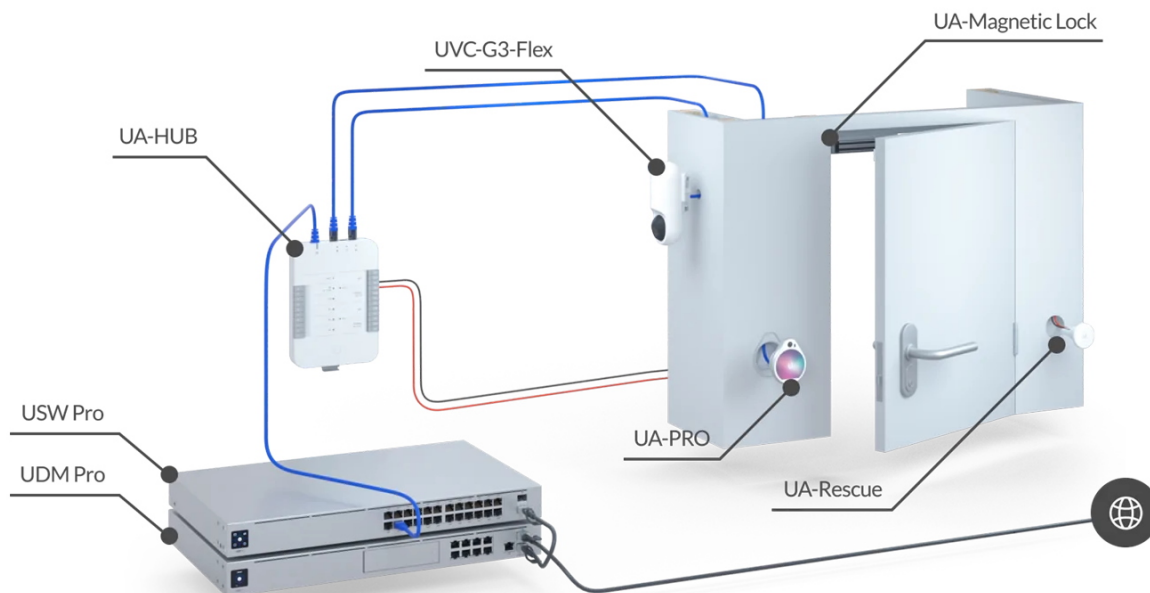

UBIQUITI UNIFI ACCESS RESCUE KEYSWITCH

Cena celkem:	1 928 Kč (bez DPH: 1 593 Kč)
Běžná cena:	2 121 Kč
Ušetříte:	193 Kč
Kód zboží:	PRSUBT0006
Part No.:	UA-Rescue
Záruka:	26 měs.
Stav:	Nové zboží

Popis

Ubiquiti UniFi Access Rescue KeySwitch

Nouzový/záchranný spínač KeySwitch zajišťující redundanci (zálohování) **k otevírání dveří v případě poruchy systému.**

UniFi Access Rescue KeySwitch je jednopólový dvoupolohový manuální spínač určený pro systém UniFi Access. V případě poruchy systému umožňuje UA-Rescue KeySwitch uživateli **ručně odemknout jakékoli dveře ovládané rozbočovačem UniFi Access.** Přepínač UniFi Access Rescue KeySwitch je **kompatibilní se systémy zámků Fail Safe i Fail Secure**, a je nedílnou součástí každého komplexního řešení přístupu ke dveřím.

- Nouzový klíčový spínač
- Dva přiložené klíče
- Kompatibilní se zámkovými systémy Fail Safe i Fail Secure. Záložní napájení pro systém Fail Secure není součástí dodávky.

ZÁKLADNÍ SPECIFIKACE

Rozhraní: svorkovnice (COM/NO/NC), 18-24 AWG
Spínač: DC 28 V (4 A), mosazný klíč s vnitřní vlnou
Hmotnost: 94 g
Rozměry: 74 x 60 x 60 mm