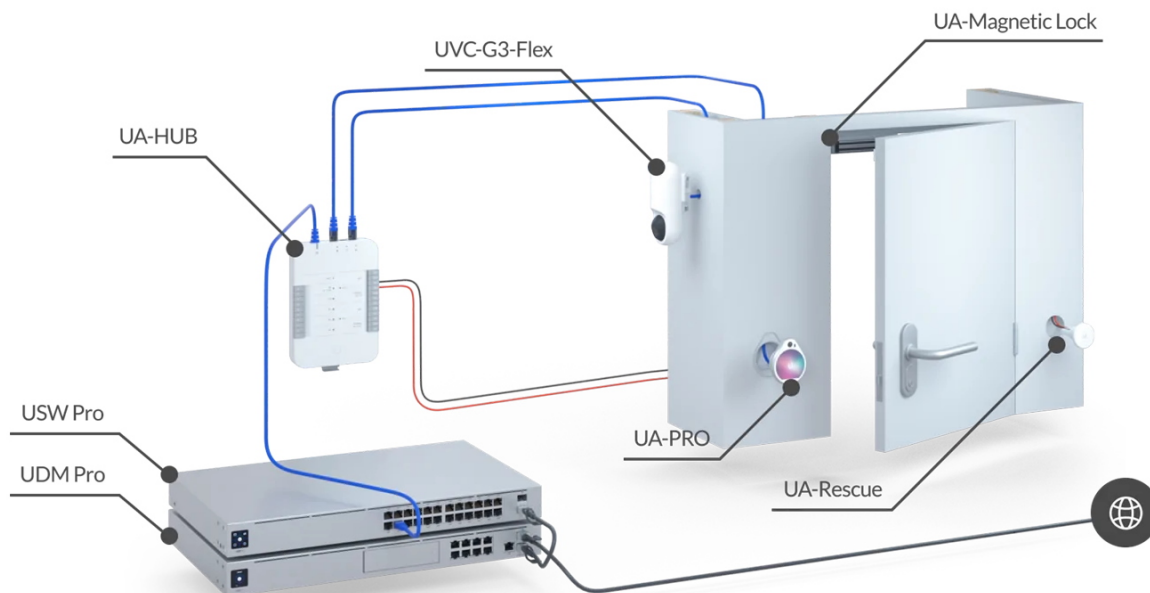

UBIQUITI UNIFI ACCESS RESCUE KEYSWITCH

Cena celkem:	2 267 Kč (bez DPH: 1 874 Kč)
Běžná cena:	2 494 Kč
Ušetříte:	227 Kč
Kód zboží:	PRSUBT0006
Part No.:	UA-Rescue
Záruka:	26 měs.
Stav:	Nové zboží

Popis

Ubiquiti UniFi Access Rescue KeySwitch

Nouzový/záchranný spínač KeySwitch zajišťující redundanci (zálohování) **k otevírání dveří v případě poruchy systému.**

UniFi Access Rescue KeySwitch je jednopólový dvoupolohový manuální spínač určený pro systém UniFi Access. V případě poruchy systému umožňuje UA-Rescue KeySwitch uživateli **ručně odemknout jakékoli dveře ovládané rozbočovačem UniFi Access.** Přepínač UniFi Access Rescue KeySwitch je **kompatibilní se systémy zámků Fail Safe i Fail Secure**, a je nedílnou součástí každého komplexního řešení přístupu ke dveřím.

- Nouzový klíčový spínač
- Dva přiložené klíče
- Kompatibilní se zámkovými systémy Fail Safe i Fail Secure. Záložní napájení pro systém Fail Secure není součástí dodávky.

ZÁKLADNÍ SPECIFIKACE

Rozhraní: svorkovnice (COM/NO/NC), 18-24 AWG
Spínač: DC 28 V (4 A), mosazný klíč s vnitřní vlnou
Hmotnost: 94 g
Rozměry: 74 x 60 x 60 mm