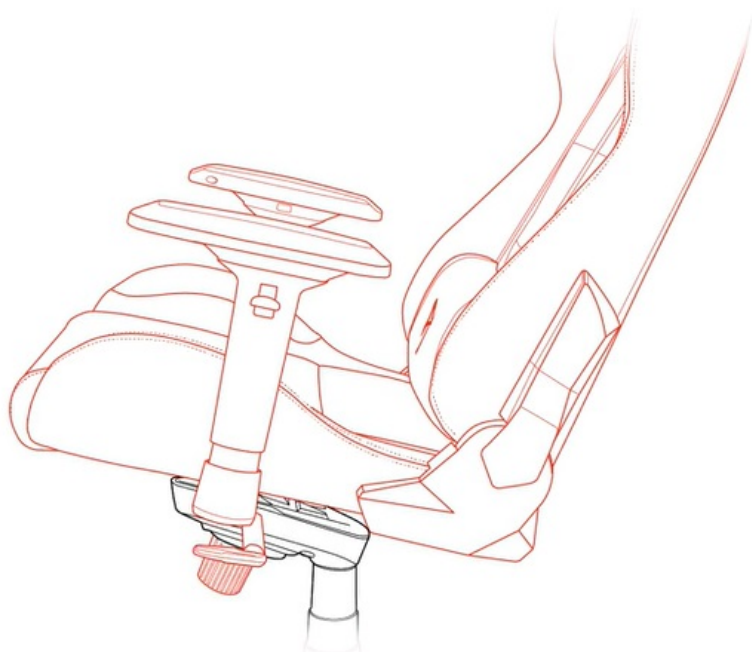

Arozzi VERNAZZA SuperSoft - superměkkost pro vaše pohodlí

Herní židle Arozzi VERNAZZA SuperSoft z kvalitního prodyšného materiálu, která vám poskytne vysoký komfort při náročné a dlouhotrvající práci i hraní her. **Pokročilý ergonomický design** ocení především vaše záda. Konstrukce židle podporuje **správné držení těla** a umožní vám pohodlně pracovat po delší dobu. K dispozici jsou **dva polštáře z paměťové pěny**.

Bederní polštář slouží pro oporu zad a **polštář v oblasti opěrky hlavy** zase poskytne oporu pro krk a nejbližší okolí hlavy. **Mikrovlákno Supersoft** je speciální typ tkaniny, která je lehká na dotek a současně velmi odolná. Je zhotovena z vláken, která jsou tak hustá, že v nich neulpívá tolik prachu ani alergenů.

Samozřejmostí jsou široké možnosti **nastavení a přizpůsobení výšky nebo opěradla** dle vašich požadavků. Díky **funkci houpaní** uzamknete židli v dané poloze a při jemném naklání můžete relaxovat. Nebo můžete židli v určité poloze rovnou zamknout a opěradlo i sedák stabilizovat. **Loketní opěrky jsou nastavitelné ve 4 směrech** a potěší také celková **nosnost 145 kg**.

ZÁKLADNÍ SPECIFIKACE

Nastavitelná výška sedadla: 48-57 cm

Výška židle: 134-143 cm

Šířka sedáku: 31 cm

Hloubka sedáku: 52 cm

Výška opěradla: 86 cm

Nosnost: 145 kg

Hmotnost: 26 kg