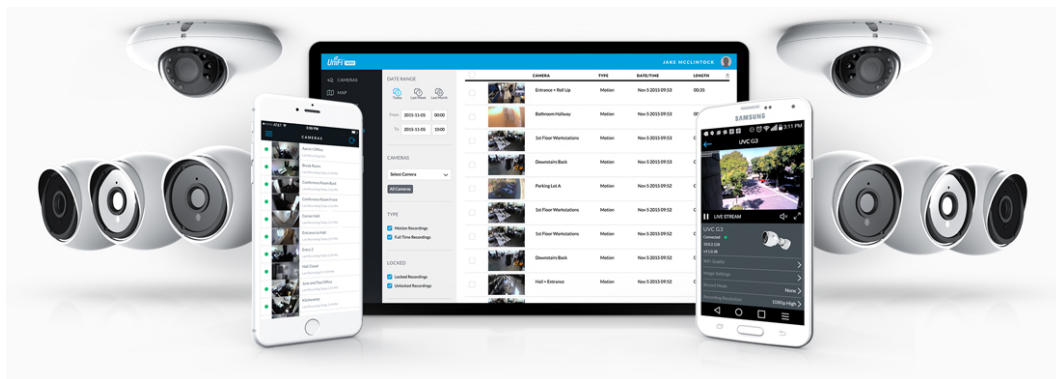

Ubiquiti UniFi Protect Camera AI 360

Ultraširokouhlá PTZ kamera AI 360 poskytuje čistý a ostrý obraz v **rozlišení 1920 x 1920 při 30 fps** s možností **nočního vidění** pro nepřetržitý dohled. Ideální volba pro nákupní centra, parkoviště, letiště, nádraží a další dopravní uzly. Kamera podporuje aktivní **PoE napájení dle standardu 802.3af**. Možnost venkovní instalace do podhledu, kamera nesmí být na přímém dešti (viz manuál). Balení neobsahuje PoE injektor.

Váš prohlížeč nepodporuje video HTML5.

- 5 Mpx CMOS senzor a rozlišení 1920 x 1920 při 30 fps
- Úhel záběru 360°, objektiv typu „rybí oko“
- IR přísvit (noční režim)
- Digitální PTZ (pan-tilt-zoom) - otáčení a zoom
- Detekce/rozpoznání osob a vozidel
- ARM Quad-Core Cortex-A53, 2 GB LPDDR4, 8GB eMMC
- Videokompresce H.264, MJPG
- Mikrofon + reproduktor (mikrofon lze softwarově vypnout)
- Voděodolnost dle IPX4 + IK08 (antivandal)
- Venkovní instalace do podhledu (kamera nesmí být na přímém dešti)
- PoE napájení (802.3af)

Kamera je součástí produktové řady **UniFi Protect**, kde je největší předností centralizovaná správa všech zařízení v jediném softwaru. Software UniFi Protect je předinstalovaný na serveru **UniFi Protect NVR** (IPZUBT1003) pro Full HD záznam až 50

kamer, **UniFi Cloud Key Gen2 Plus** (NAOUBT1019) pro záznam až 15 kamer nebo **UniFi Dream Machine PRO** (NAAUBT1121) pro záznam až 32 kamer.

Výhoda serverů je, že spolupracují s aplikacemi pro mobilní zařízení, díky tomu můžete mít váš kamerový systém neustále pod dohledem.*