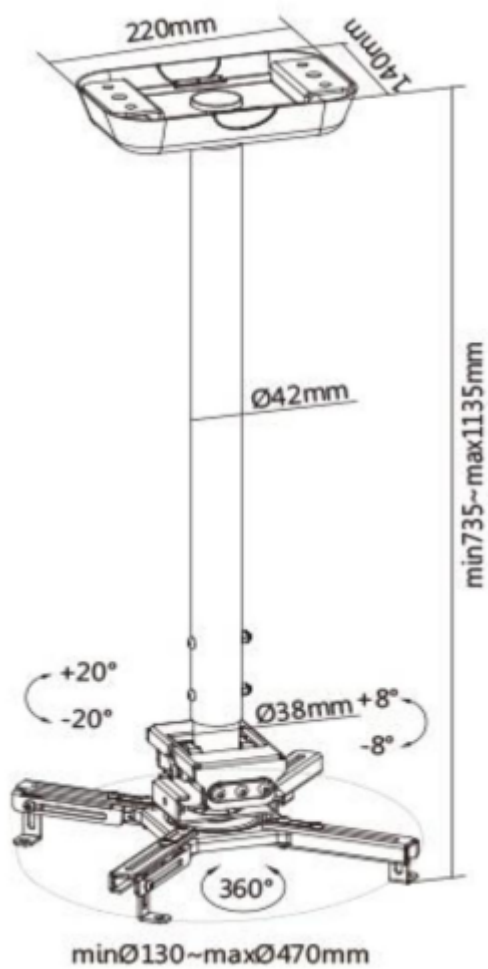

Držák na strop pro projektory. Maximální zatížení tohoto držáku je **35 kg**. Držák nabízí naklonění 8° a otočení 360°.

ZÁKLADNÍ SPECIFIKACE

Max. zatížení: 35 kg

Vzdálenost od stropu: 740-1140 mm

Materiál: ocel