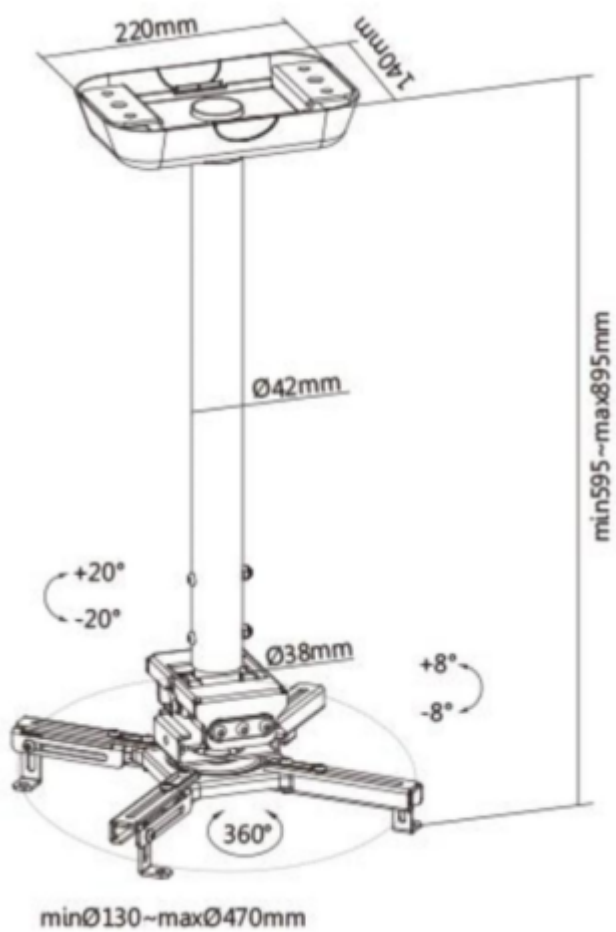

### Sunne by Elite Screen PRO300M2

Držák na strop pro projektory. Maximální zatížení tohoto držáku je **35 kg**. Držák nabízí naklonění 8° a otočení 360°.

## ZÁKLADNÍ SPECIFIKACE

**Max. zatížení:** 35 kg

**Vzdálenost od stropu:** 600 - 900 mm

**Materiál:** ocel

**Barva:** bílá

[Informační list](#)