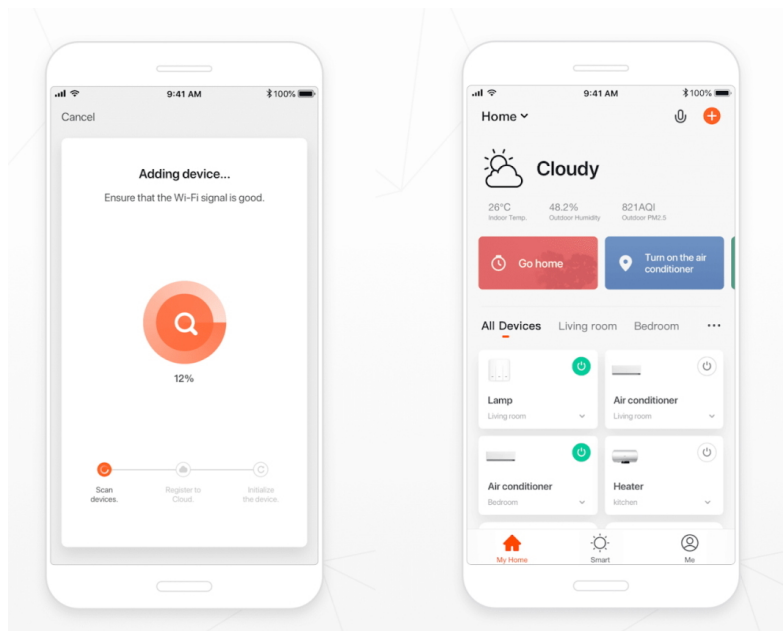

IMMAX NEO LITE SMART VÁNOČNÍ LED OSVĚTLENÍ 20M

Cena celkem:	609 Kč (bez DPH: 504 Kč)
Běžná cena:	670 Kč
Ušetříte:	61 Kč
Kód zboží:	OSVIMM1230
Part No.:	07749L
Záruka:	24 měs.
Stav:	Nové zboží

Popis

IMMAX NEO LITE Smart vánoční LED osvětlení 20 m

Chytrý stmívatelný vánoční LED pásek je založen na energeticky úsporné, bezpečné a spolehlivé bezdrátové komunikaci **Wi-Fi**. LED pásek lze použít k osvětlení interiéru tak i exteriéru, jelikož je voděodolný dle **IP44**. Pomocí aplikace **IMMAX NEO PRO**, která je k dispozici pro operační systémy **Android** nebo **iOS**, můžete odkudkoliv snadno měnit jas nebo teplotu bílé barvy světla v rozmezí 2700K až 6500K nebo využít přednastavených 8 módů. Navíc je kompatibilní také se systémy **Google Home** a **Amazon Alexa**, díky kterým můžete využít možnost hlasového ovládání.

tuya

ZÁKLADNÍ SPECIFIKACE

Počet LED: 200

Délka pásku: 20 m

Příkon: 6 W

Vstupní napětí zdroje: AC 220-240 V, 50-60 Hz

Vstupní napětí LED pásku: 24 V

Barva světla: 2700K-6500K