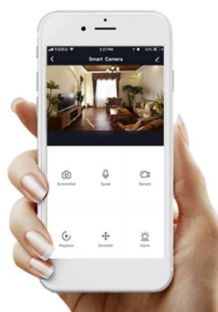

tuya

ZÁKLADNÍ SPECIFIKACE

Počet LED: 200

Délka pásku: 20 m

Příkon: 6 W

Vstupní napětí zdroje: AC 220-240 V, 50-60 Hz

Vstupní napětí LED pásku: 24 V

Barva světla: 2700K-6500K

Možnost stmívání: ano

Stupeň krytí: IP44

Obsah balení: LED řetěz, napájecí zdroj, uživatelský manuál

TuyaSmart:

[Aplikace pro Android](#)

[Aplikace pro iOS](#)