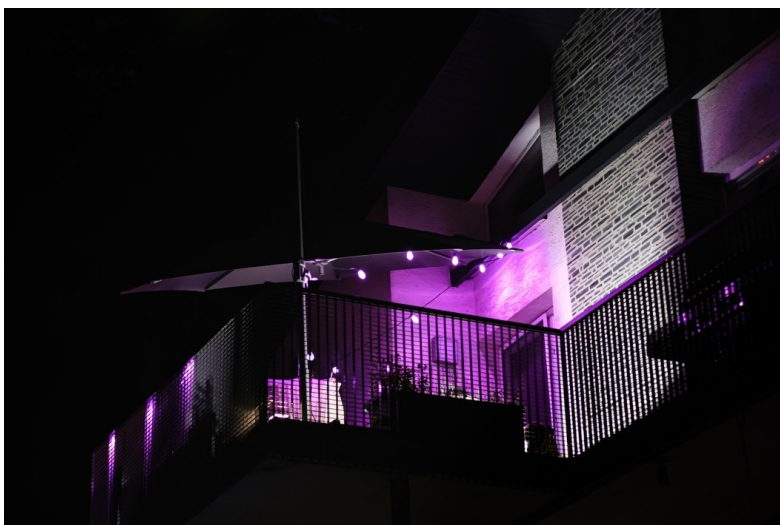

IMMAX NEO LITE SMART VENKOVNÍ DEKORAČNÍ LED ŘETĚZ 15M

Cena celkem:	2 530 Kč (bez DPH: 2 091 Kč)
Běžná cena:	2 783 Kč
Ušetříte:	253 Kč
Kód zboží:	OSVIMM1232
Part No.:	07900L
Záruka:	24 měs.
Stav:	Nové zboží

Popis

Osvětlení IMMAX NEO LITE Smart - rozehrajte správnou magii světla

Dekorační LED osvětlení IMMAX NEO LITE Smart na každou párty. **Chytrá venkovní girlanda** rozsvítí pobyt venku řadou barev a při oslavě narozenin, garden párty, grilování nebo třeba jen posezení s přáteli vykouzlí jedinečnou atmosféru. **Smart venkovní dekorativní LED řetěz IMMAX NEO LITE** je ideální pro osvětlení teras, pergol zahrad či jiných venkovních objektů.

Díky **délce 15 metrů** je řetěz dostatečně dlouhý a umožní vám vytvořit pestrobarevné prostředí podle představ. Světlo ovládáte jednoduše pomocí mobilní **aplikace Immax NEO PRO** nebo dálkového ovládání, které je součástí balení. Snadno nastavíte barvu, jas nebo teplotu světla. Díky **certifikaci IP65** je Smart osvětlení IMMAX **odolné proti tryskající vodě** a nemusíte se bát rozvěšení třeba v blízkosti bazénu.

IMMAX NEO LITE Smart venkovní dekorační LED řetěz 15 m

Chytrá stmívatelná LED girlanda je založena na energeticky úsporné, bezpečné a spolehlivé bezdrátové komunikaci **Wi-Fi**. V okamžiku vytvoříte dokonalou barevnou atmosféru a proměníte každé grilování v kouzelné posezení. Pomocí aplikace