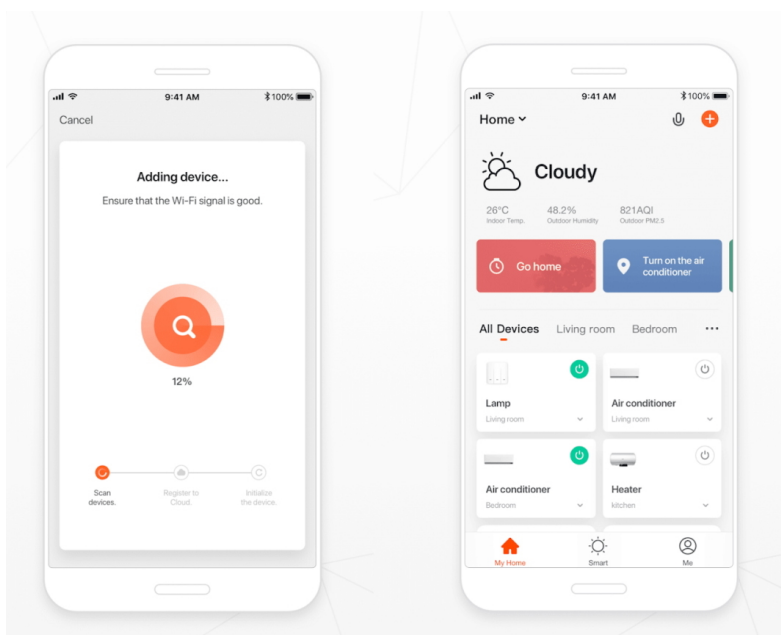

IMMAX NEO LITE SMART VENKOVNÍ DEKORAČNÍ LED ŘETĚZ 15M

Cena celkem:	2 530 Kč (bez DPH: 2 091 Kč)
Běžná cena:	2 783 Kč
Ušetříte:	253 Kč
Kód zboží:	OSVIMM1232
Part No.:	07900L
Záruka:	24 měs.
Stav:	Nové zboží

Popis

IMMAX NEO LITE Smart venkovní dekorační LED řetěz 15 m

Chytrá stmívatelná LED girlanda je založena na energeticky úsporné, bezpečné a spolehlivé bezdrátové komunikaci **Wi-Fi**. V okamžiku vytvoříte dokonalou barevnou atmosféru a proměníte každé grilování v kouzelné posezení. Pomocí aplikace **IMMAX NEO PRO**, která je k dispozici pro operační systémy **Android** nebo **iOS**, můžete odkudkoliv snadno měnit barvu, jas nebo teplotu bílé barvy světla. Kontrolér se zabudovaným mikrofonom umožňuje žárovkám reagovat na přehrávanou hudbu. Girlandu lze použít k osvětlení interiéru i exteriéru, jelikož je voděodolná dle **IP65**. Navíc je možné **propojit dvě girlandy** a prodloužit tak délku až na 30 m.

ZÁKLADNÍ SPECIFIKACE

Počet LED: 15

Délka pásku: 15 m

Příkon: 15 W

Světelný tok: 1 200 lm

Vstupní napětí: AC 230 V

Barva světla: RGB + teplá - studená bílá

Barevná teplota: 2 700/ 4 000/ 6 500 K