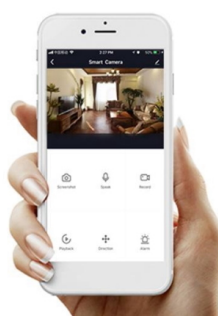

Popis

IMMAX NEO LITE Smart venkovní dekorační LED řetěz 15 m

Chytrá stmívatelná LED girlanda je založena na energeticky úsporné, bezpečné a spolehlivé bezdrátové komunikaci **Wi-Fi**. V okamžiku vytvoříte dokonalou barevnou atmosféru a proměníte každé grilování v kouzelné posezení. Pomocí aplikace **IMMAX NEO PRO**, která je k dispozici pro operační systémy **Android** nebo **iOS**, můžete odkudkoliv snadno měnit barvu, jas nebo teplotu bílé barvy světla. Kontrolér se zabudovaným mikrofonom umožňuje žárovkám reagovat na přehrávanou hudbu. Girlandu lze použít k osvětlení interiéru i exteriéru, jelikož je voděodolná dle **IP65**. Navíc je možné **propojit dvě girlandy** a prodloužit tak délku až na 30 m.