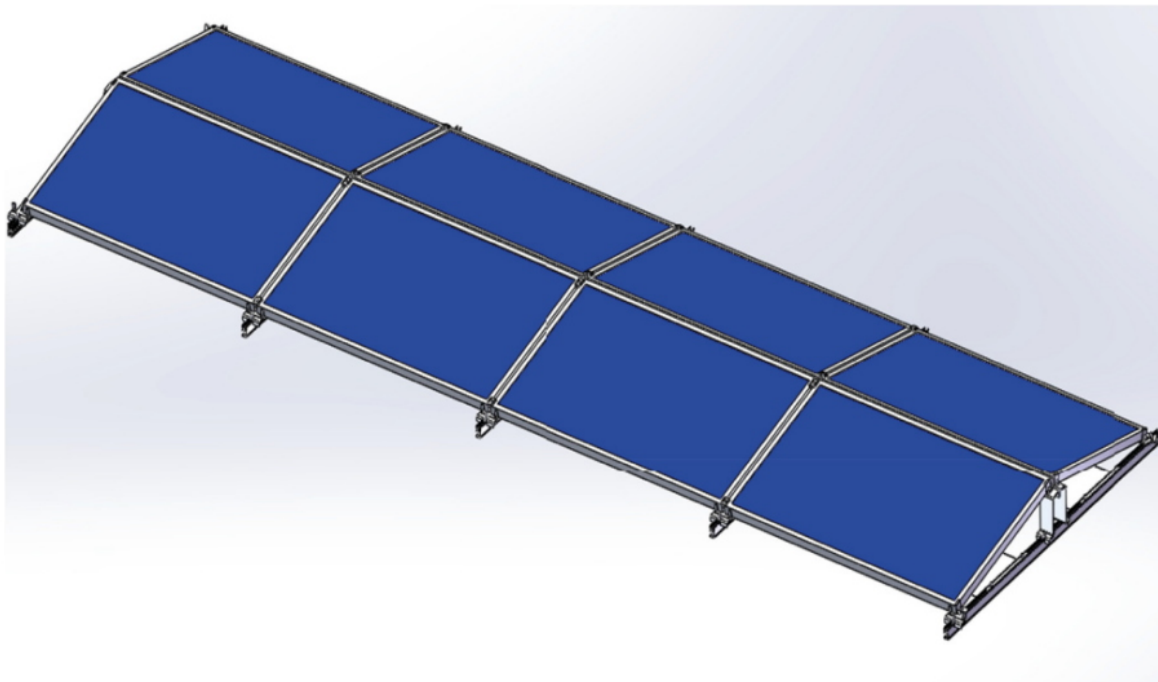

XTEND SOLARMI SCOMP-8EW35-1134

Cena celkem:	7 261 Kč (bez DPH: 6 001 Kč)
Běžná cena:	7 987 Kč
Ušetříte:	726 Kč
Kód zboží:	SOPGWL0329
Part No.:	SCOMP-8EW35-1134
Záruka:	26 měs.
Stav:	Nové zboží

Popis

Xtend Solarmi SCOMP-8EW35-1134

System SC pro instalaci solárních panelů na plochou střechu.

- Typ „východ-západ“
- Určeno pro ploché střechy
- Konstrukce se zátěží - neproniká do betonové střechy
- Vysoká kvalita a dlouhá životnost
- Odolná konstrukce vůči větru až do rychlost 60 m/s

ZÁKLADNÍ SPECIFIKACE

Určení: pro 8x solární panel 35 x 1134 mm (délka panelu je libovolná)

Materiál: eloxovaný hliník (6005-T5), ocel (typ 304)

Šířka základny: 2380 mm

Náklon panelů: 15°

Zatížení: < 1,4 kN/m²

Barva: stříbrná - šedá