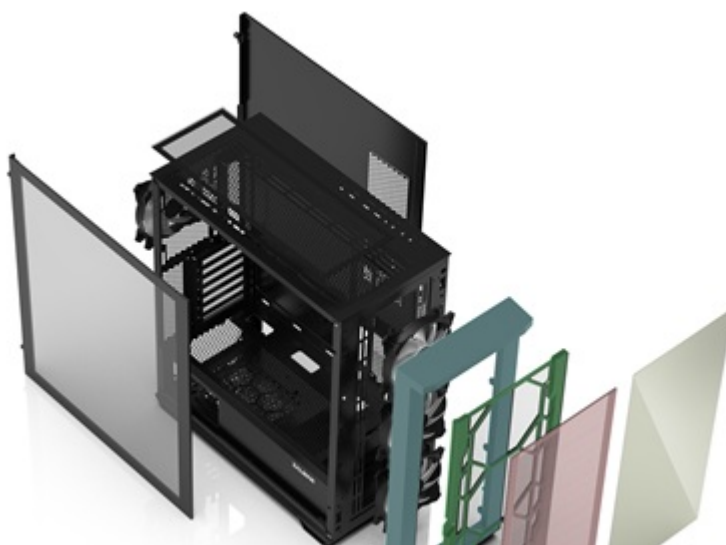

### ZALMAN Z10 Duo - skříň, do které se vejdu všechny vaše PC komponenty

**Počítačová skříň ZALMAN Z10 Duo** ve formátu Middle Tower se vyznačuje stylovým vzezřením a zesílenou konstrukcí. S přehledem pojme všechny komponenty a umožní vám vytvořit moderní herní PC nebo multimediální centrum. Nabízí celkem **4 předinstalované ventilátory s ARGB podsvícením**, které podpoří gamingový vzhled.

Díky **perforovanému přednímu panelu** a **průhledné bočnici** osvětlení maximálně vynikne. Chybět nesmí ani **prachový filtr**, který představuje další vrstvu ochrany proti vniknutí prachu nebo drobných nečistot. Na horním panelu pak najdete **četnou konektorovou výbavu** pro připojení periférií, jako jsou flashdisky nebo sluchátka.

## ZALMAN Z10 Duo

Počítačová skříň v provedení **Middle tower**. Na horním panelu jsou umístěny dva **USB 3.0 porty**, jeden **USB-C 3.1 port**, sluchátkový výstup a vstup pro mikrofon. Skříň je osazena celkem **čtyřmi ventilátory s ARGB podsvícením** o velikosti 120 mm. **Průhledná bočnice** společně s perforovaným předním panelem zajišťuje vytříbený design. Perforovaný přední panel je navíc možné vyměnit za přiložené tvrzené sklo a nechat tak ještě více vyniknout stylové ARGB podsvícení předních ventilátorů. Důmyslné řešení umožňuje pohodlné umístění **až 360 mm dlouhého výměníku** vodního chlazení na přední či horní straně. Ve skříni je dostatek prostoru pro chladič CPU do výšky až 173 mm a grafickou kartu o délce až 395 mm. Součástí skříňe je interní ARGB ovladač pro až 6 ventilátorů a **sada prachových filtrů**. Dodávána je **bez zdroje**.

## ZÁKLADNÍ SPECIFIKACE

**Provedení skříňe:** Middle Tower

**Interní pozice:** 2 × 2,5"/3,5", 2 × 2,5"

**Kompatibilita základní desky:** E-ATX, ATX, Micro ATX, Mini ITX

**Zdroj:** bez zdroje

**Konektory na horním panelu:** 2× USB 3.0, 1× USB-C 3.1, 1× sluchátkový výstup, 1× vstup pro mikrofon