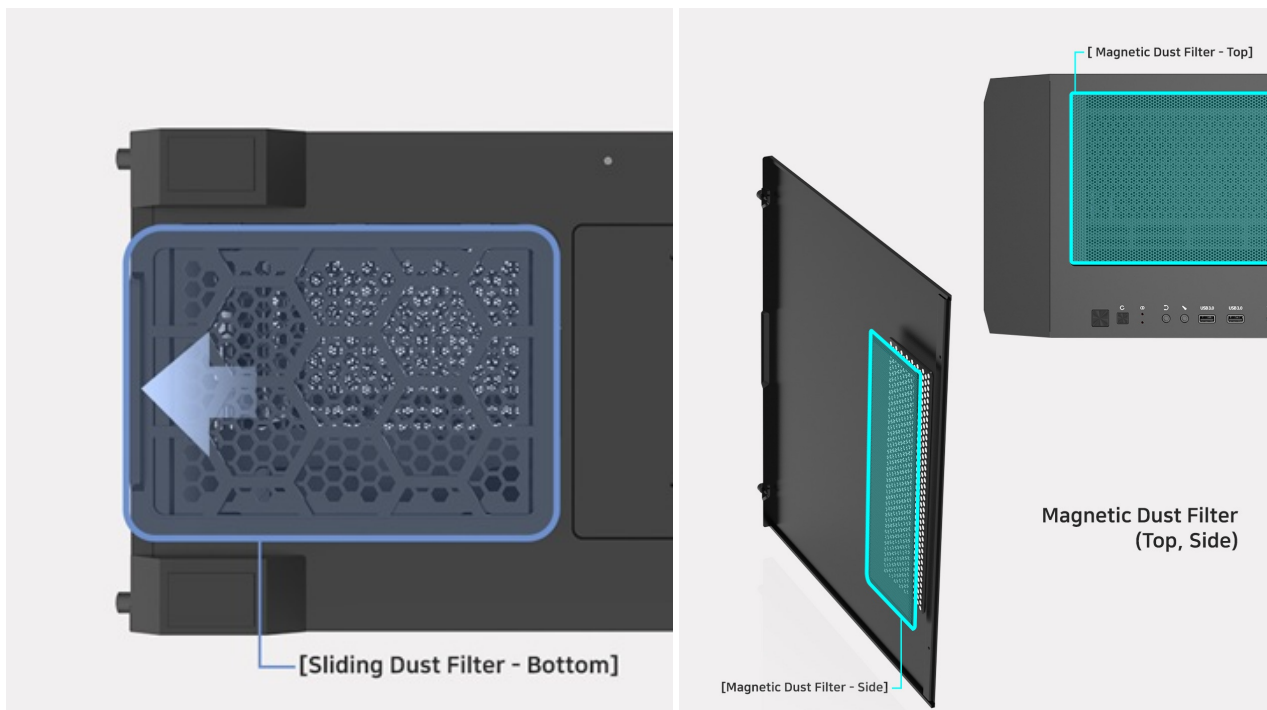

### ZALMAN Z10 Duo - skříň, do které se vejdu všechny vaše PC komponenty

**Počítačová skříň ZALMAN Z10 Duo** ve formátu Middle Tower se vyznačuje stylovým vzezřením a zesílenou konstrukcí. S přehledem pojme všechny komponenty a umožní vám vytvořit moderní herní PC nebo multimediální centrum. Nabízí celkem **4 předinstalované ventilátory s ARGB podsvícením**, které podpoří gamingový vzhled.

Díky **perforovanému přednímu panelu** a **průhledné bočnici** osvětlení maximálně vynikne. Chybět nesmí ani **prachový filtr**, který představuje další vrstvu ochrany proti vniknutí prachu nebo drobných nečistot. Na horním panelu pak najdete **četnou konektorovou výbavu** pro připojení periférií, jako jsou flashdisky nebo sluchátka.

## ZALMAN Z10 Duo

Počítačová skříň v provedení **Middle tower**. Na horním panelu jsou umístěny dva **USB 3.0 porty**, jeden **USB-C 3.1 port**, sluchátkový výstup a vstup pro mikrofon. Skříň je osazena celkem **čtyřmi ventilátory s ARGB podsvícením** o velikosti 120 mm. **Průhledná bočnice** společně s perforovaným předním panelem zajišťuje vytříbený design. Perforovaný přední panel je navíc možné vyměnit za přiložené tvrzené sklo a nechat tak ještě více vyniknout stylové ARGB podsvícení předních ventilátorů. Důmyslné řešení umožňuje pohodlné umístění **až 360 mm dlouhého výměníku** vodního chlazení na přední či horní straně. Ve skříni je dostatek prostoru pro chladič CPU do výšky až 173 mm a grafickou kartu o délce až 395 mm. Součástí skříňe je interní ARGB ovladač pro až 6 ventilátorů a **sada prachových filtrů**. Dodávána je **bez zdroje**.

## ZÁKLADNÍ SPECIFIKACE

**Provedení skříňe:** Middle Tower

**Interní pozice:** 2 × 2,5"/3,5", 2 × 2,5"

**Kompatibilita základní desky:** E-ATX, ATX, Micro ATX, Mini ITX

**Zdroj:** bez zdroje

**Konektory na horním panelu:** 2× USB 3.0, 1× USB-C 3.1, 1× sluchátkový výstup, 1× vstup pro mikrofon