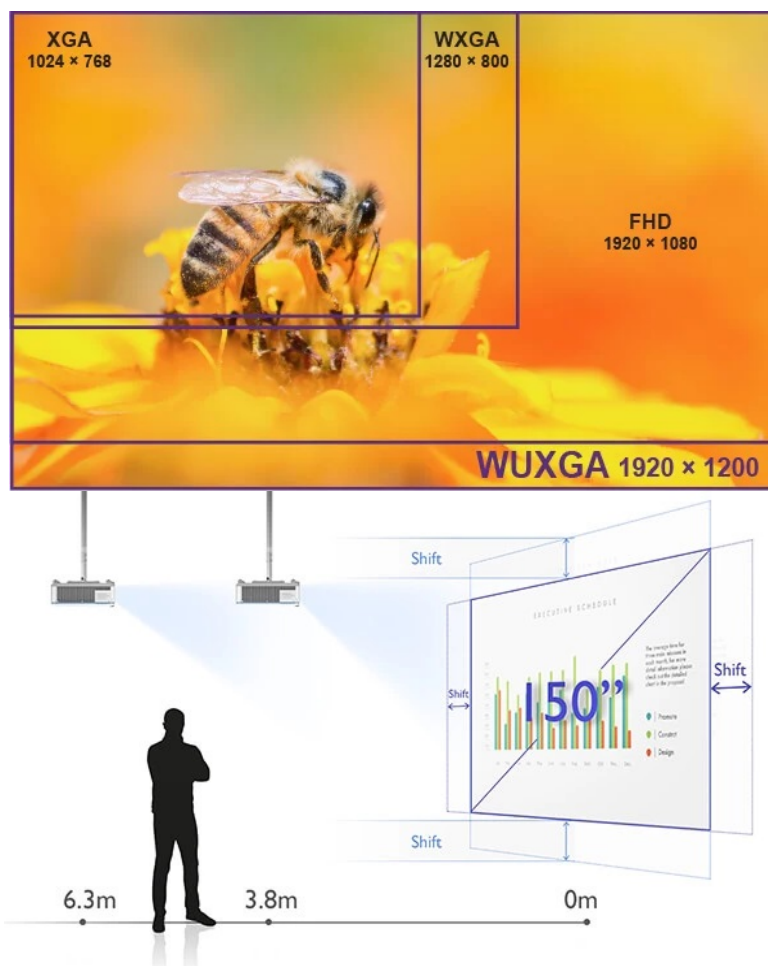

### BenQ LU785 - jednoduchý projektor pro konference

**DLP projektor BenQ LU785** poskytuje vysokou kvalitu obrazu pro vaše prezentace ve firemní sféře. **Režim infografiky** potěší všechny moderní uživatele, kteří chtějí představit své nápady a návrhy formou bohaté, ale přehledné infografiky. Tento režim vykreslí texty i grafický obsah jasně a zřetelně. Ve spojení s **96% pokrytí normy Rec.709** produkuje syté a živé barvy. **Projektor BenQ LU785** disponuje **svítivostí 6000 ANSI lumenů**, která podporuje komfortní sledování i v osvětlených, středně velkých **místnostech**.

## BenQ LU785

Laserový **WUXGA** projektor s rozlišením **1920 x 1200** obrazových bodů nabízí svítivost **6000 ANSI** lumenů, kontrastní poměr **3 000 000:1** a 96 % pokrytí normy **Rec.709** pro mnohem realističtější barvy a věrný obraz. Technologie **BlueCore Laser** zajišťuje nulovou odchylku laserových diod, zvyšuje světelný tok do světelného tunelu a zvyšuje jeho účinnost. Projektor dokáže vytvořit promítací plochu **o velikosti až 300"** a podporuje také 3D zobrazení. Díky korekci lichoběžníkového zkreslení můžete mít obraz přesně tam, kde potřebujete. Podporuje také **360° projekci**, promítání obrazu na strop, stěny, podlahu nebo dokonce šikmé plochy, například ve veřejných prostorech. Bezúdržbový provoz a dlouhou

## **ZÁKLADNÍ SPECIFIKACE**

**Technologie projektoru:** DLP

**Rozlišení:** 1920 x 1200 px

**Jas:** 6000 ANSI lumenů

**Kontrastní poměr:** 3000000:1

**Rozhraní:** 2x HDMI, 1x HDMI-MHL, 1x VGA vstup, 1x VGA výstup, 1x USB typ A, 1x USB mini B, 1x RJ-45 LAN, 1x RS-232, 1x kompozitní vstup, 1x audio vstup, 1x audio výstup, 1x RCA audio vstup (L/R), 1x 3D Sync výstup