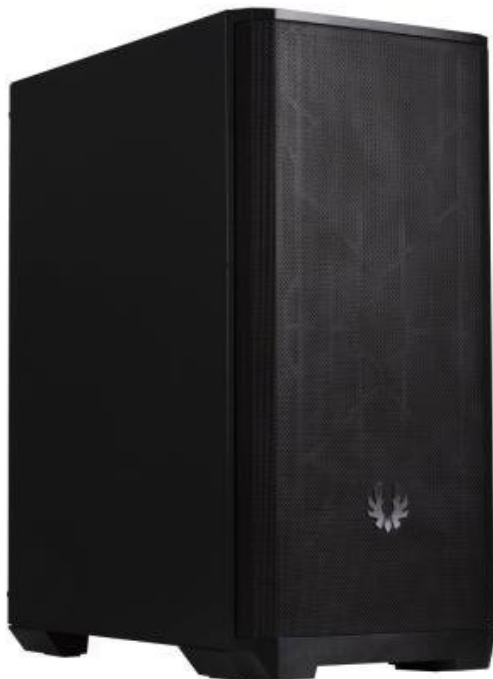

## BITFENIX NOVA MESH SE ČERNÁ

Cena celkem:	<b>888 Kč</b> <b>(bez DPH: 734 Kč)</b>
Běžná cena:	<b>976 Kč</b>
Ušetříte:	<b>89 Kč</b>
Kód zboží:	CASBIT1270
Part No.:	BFC-NSE-300-KKXSK-RP
Záruka:	24 měs.
Stav:	Nové zboží

### BitFenix Nova Mesh SE

Moderní počítačová skříň formátu **Mini Tower** nabízí dostatek prostoru pro uložení **až čtyř disků**. Na horním panelu se nachází **dva USB 3.0 porty**, sluchátkový výstup a audio vstup pro mikrofon. Skříň je vybavena **120 mm ventilátorem** na zadní straně a umožňuje pohodlné umístění **až 360 mm dlouhého výměníku** vodního chlazení na přední straně. Ve skříni je dostatek prostoru pro chladič CPU do výšky až 160 mm a grafickou kartu o délce až 315 mm. Skříň je dodávána **bez zdroje**. Součástí je také **odnímatelný prachový filtr**.

### ZÁKLADNÍ SPECIFIKACE

**Provedení skříně:** Mini Tower

**Interní pozice:** 1x 3,5", 1x 3,5"/2,5", 2x 2,5"

**Kompatibilita základní desky:** Mini ITX, Micro ATX, ATX

**Zdroj:** bez zdroje

**Konektory na bočním panelu:** 2x USB 3.0, 1x sluchátkový výstup, 1x vstup pro mikrofon

**Rozměry:** 450 x 380 x 210 mm

**Hmotnost:** 3,8 kg

**Barva:** černá