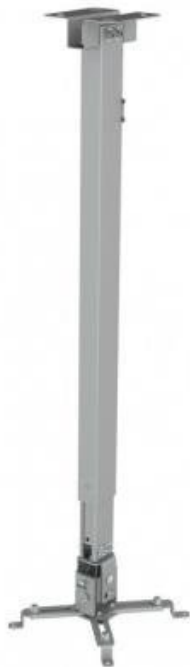

## REFLECTA TAPA 73-120CM STŘÍBRNÝ

Cena celkem:	<b>950 Kč</b> <b>(bez DPH: 785 Kč)</b>
Běžná cena:	<b>1 045 Kč</b>
Ušetříte:	<b>95 Kč</b>
Kód zboží:	PRPREF0004
Part No.:	PR23059
Záruka:	24 měs.
Stav:	Nové zboží

### Reflecta Tapa 73-120 cm

Ocelový držák na strop pro projektory. **Nastavitelná vzdálenost** od stropu, funkce náklonu **o  $\pm 15^\circ$**  a otočení **o  $\pm 10^\circ$**  umožňuje maximální flexibilitu zobrazení. Nosná ramena se hodí pro většinu projektorů se vzdáleností otvorů od 225 mm do 316 mm. Maximální zatížení tohoto držáku je **20 kg**. Kabele lze navíc ukrýt uvnitř sloupku.

### ZÁKLADNÍ SPECIFIKACE

**Max. zatížení:** 20 kg

**Vzdálenost od stropu:** 730 - 1200 mm

**Rozteč montážních bodů projektoru:** 225 - 316 mm

**Barva:** stříbrná