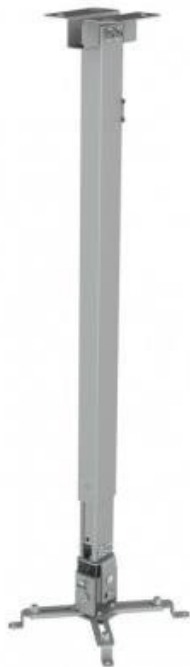

REFLECTA TAPA 73-120CM STŘÍBRNÝ

Cena celkem:	950 Kč (bez DPH: 785 Kč)
Běžná cena:	1 045 Kč
Ušetříte:	95 Kč
Kód zboží:	PRPREF0004
Part No.:	PR23059
Záruka:	24 měs.
Stav:	Nové zboží

Popis

Reflecta Tapa 73-120 cm

Ocelový držák na strop pro projektory. **Nastavitelná vzdálenost** od stropu, funkce náklonu **o $\pm 15^\circ$** a otočení **o $\pm 10^\circ$** umožňuje maximální flexibilitu zobrazení. Nosná ramena se hodí pro většinu projektorů se vzdáleností otvorů od 225 mm do 316 mm. Maximální zatížení tohoto držáku je **20 kg**. Kabele lze navíc ukrýt uvnitř sloupku.

ZÁKLADNÍ SPECIFIKACE

Max. zatížení: 20 kg

Vzdálenost od stropu: 730 - 1200 mm

Rozteč montážních bodů projektoru: 225 - 316 mm

Barva: stříbrná