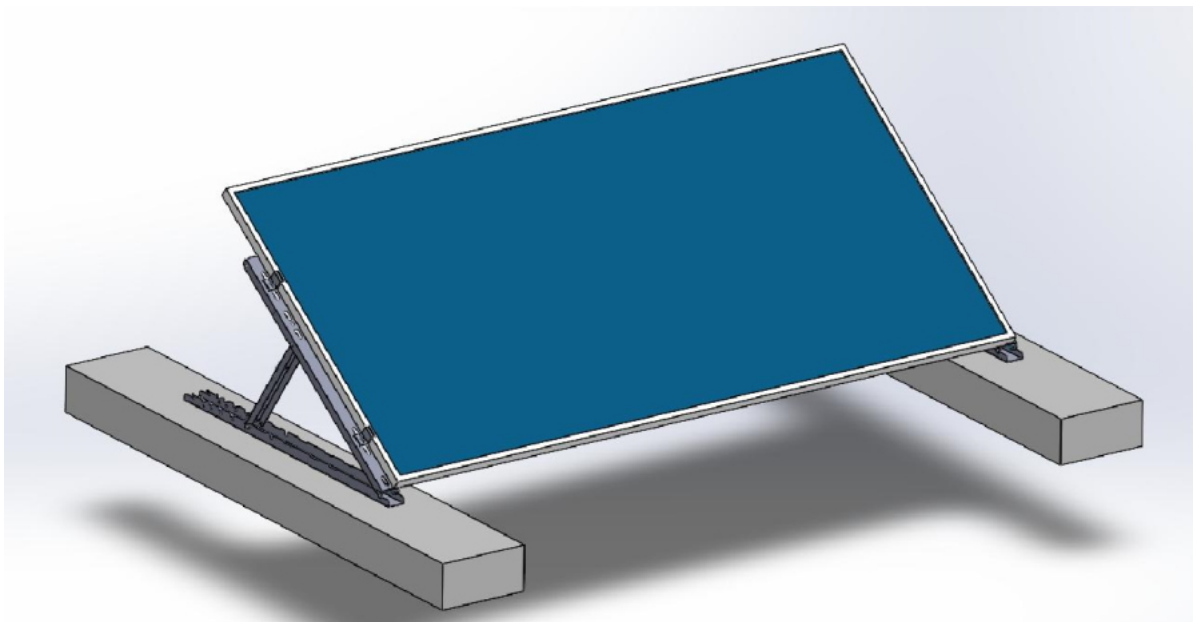

## XTEND SOLARMI SCOMP-8SA35

Cena celkem:	<b>10 692 Kč</b> <b>(bez DPH: 8 836 Kč)</b>
Běžná cena:	<b>11 761 Kč</b>
Ušetříte:	<b>1 069 Kč</b>
Kód zboží:	SOPGWL0332
Part No.:	SCOMP-8SA35
Záruka:	26 měs.
Stav:	Nové zboží

### Xtend Solarmi SCOMP-8SA35

Nastavitelný **system SC pro instalaci 8 solárních panelů v řadě** na plochou střechu. **Sada tedy obsahuje 9 samotných držáků** s příslušenstvím.

- Určeno pro ploché střechy
- Nastavitelný úhel sklonu (15°, 20°, 25°, 30° nebo 35°)
- Dva způsoby upevnění: zátěžový způsob, nebo uchycení pomocí šroubů
- Lze rozšířit o další lišty SCHL1M-40 (CHL1M1-40) se spojkami SCPL-40

### ZÁKLADNÍ SPECIFIKACE

**Určení:** pro 8× solární panel 35 × 1134 mm (délka panelu je libovolná, doporučeno max. 2279 mm)

**Materiál:** eloxovaný hliník (6005-T5)

**Barva:** stříbrná - šedá