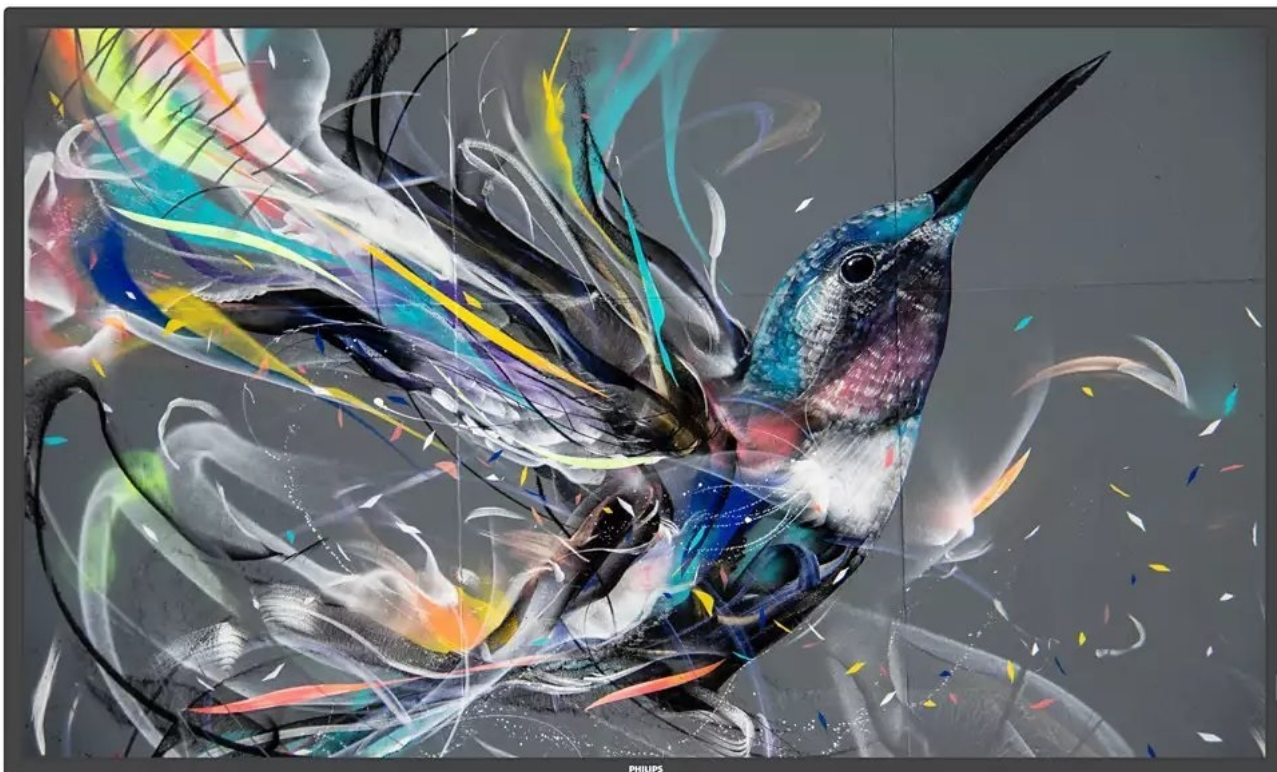

Popis

Philips 43BDL3511Q - 4K displej pro vaše zákazníky

Signage displej Philips 43BDL3511Q pro profesionální prezentaci digitálního obsahu vašim klientům a zákazníkům. Displej se vyznačuje snadnou instalací a **provozem v rámci režimu 18/7**. Efektivní chod a správu displeje zajišťuje **systém CMND & Control**. Skrze připojení LAN navíc můžete displeje propojit do celistvé sítě a ovládat všechny obrazovky. **Funkce FailOver** zajistí automatické přepínání mezi vstupy a tím přehrávání obsahu v každé situaci, i když dojde k výpadku. **Displej Philips 43BDL3511Q** je vybaven **USB rozhraním**, do kterého připojíte USB úložiště a snadno přehrajete uložené video, audio nebo obrázky na **velké ploše 42.5"**.

Integrovaný přehrávač médií vám umožní jednoduše naplánovat přehrávání obsahu a po dokončení se zase přepne do pohotovostního režimu. Sám displej se vyznačuje ultra jemným rozlišením 4K, které vykreslí obsah ostře a do těch nejmenších detailů. **IPS panel** produkuje široké pozorovací úhly a podpoří komfortní sledování ze všech stran. Samozřejmostí je přítomnost **bohaté konektivity** pro flexibilní konektivitu. Součástí je také **dálkové ovládání** pro snadnou obsluhu.

Philips 43BDL3511Q

Panel o velikosti **42,5"** vhodný pro každodenní použití. Nabízí rozlišení **4K Ultra HD 3840 x 2160** obrazových bodů. Kontrastní poměr činí **1200:1** a svítivost je až **400 cd/m²**. Pozorovací úhly **178° horizontálně i vertikálně** zaručí skvělou viditelnost z jakéhokoliv úhlu. Ozvučení zajišťuje dvojice integrovaných **reproduktorů** s celkovým výkonem **20 W**. Díky své