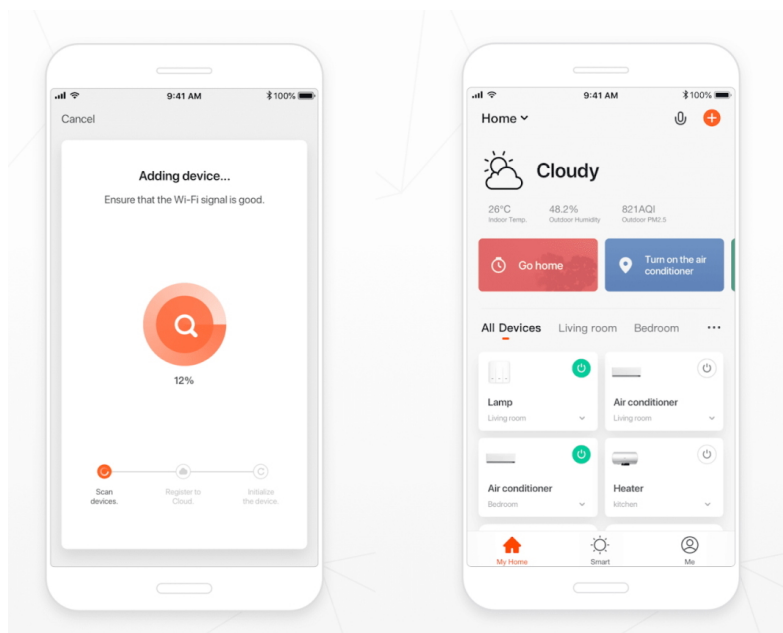

### IMMAX NEO LITE Smart vnitřní 2 zásuvka

Chytrá Wi-Fi zásuvka je navržena k **ovládání elektrických spotřebičů** odkudkoliv přes internet. Můžete tak automatizovat zapínání spotřebičů či sledovat **spotřebu energie**. Vyspělá technologie bezdrátové komunikace pomocí Wi-Fi na protokolu **Tuya** umožní integraci zásuvky do aplikace **IMMAX NEO PRO**. Systém IMMAX NEO LITE je plně kompatibilní s iOS, Android, se systémem LIDL a **podporuje hlasové asistenty** Amazon Alexa, Google Assistant a Apple Siri.