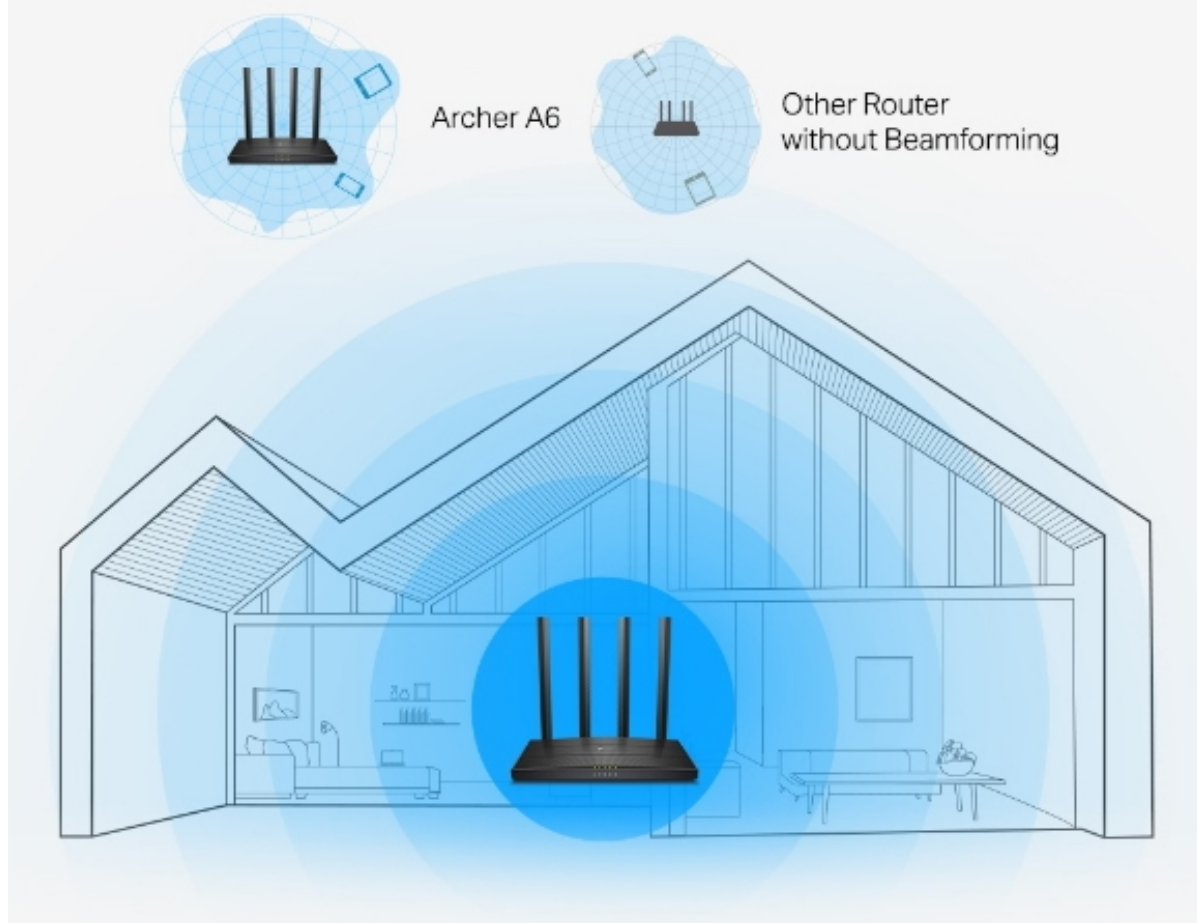

- **Dvoupásmová Wi-Fi AC1200** – 867 Mbit/s v pásmu 5 GHz a 400 Mbit/s v pásmu 2,4 GHz.
- **Technologie MU-MIMO** – Současný přenos dat do více zařízení pro 2x vyšší výkon.
- **Zvýšené pokrytí** – 4 externí antény vybavené technologií Beamforming rozšiřují a koncentrují signály Wi-Fi.
- **Režim přístupového bodu** - Podporuje režim AP pro přeměnu kabelového připojení na bezdrátovou síť.
- **Snadné nastavení** – Pomocí aplikace TP-Link Tether nastavíte Wi-Fi během několika minut.

Boosted Coverage Throughout Your Home

Plynulá zábava s dvoupásmovou Wi-Fi AC1200 Router Archer A6 vytváří spolehlivou a bleskově rychlou síť s technologií Wi-Fi 802.11ac. Pásmo 2,4 GHz poskytuje rychlost až 400 Mbit/s, která je připravena pro každodenní úkoly, jako je odesílání e-mailů a prohlížení webu, zatímco pásmo 5 GHz poskytuje rychlost až 867 Mbit/s, což je ideální pro streamování HD videa a hraní on-line her bez zpoždění.