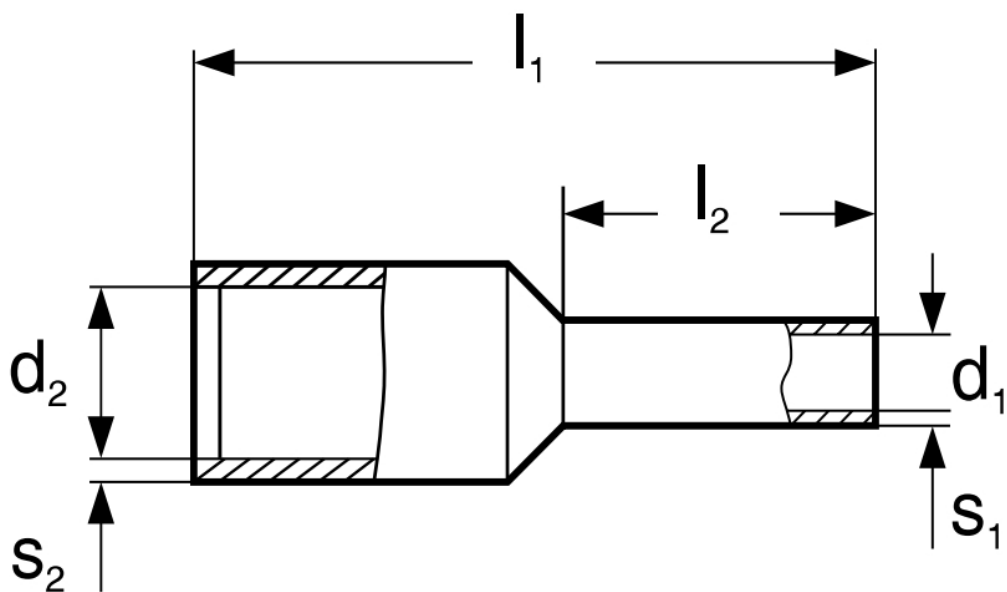

Lisovací dutinka **DI 6-12** s izolací, dle DIN 46228 pro Cu laněné vodiče (nelze použít pro plné vodiče).

ZÁKLADNÍ SPECIFIKACE

Jmenovitý průřez: 6 mm²

Délka pouzdra: 12 mm

Izolační materiál: polypropylen

Materiál: měď

Povrch: cínovaný

Barva: černá

Označení	Průřez vodiče v mm ²	Rozměry v mm					
		l ₁	l ₂	d ₁	d ₂	s ₁	s ₂
DI 4-10	4	17,0	10,0	2,8	4,8	0,20	0,30
DI 4-12		20,0	12,0	2,8	4,8	0,20	0,30
DI 4-18		26,0	18,0	2,8	4,8	0,20	0,30
DI 6-12	6	20,0	12,0	3,5	6,3	0,20	0,30
DI 6-18		26,0	18,0	3,5	6,3	0,20	0,30
DI 10-12	10	22,0	12,0	4,5	7,6	0,20	0,40
DI 10-18		28,0	18,0	4,5	7,6	0,20	0,40
DI 16-12	16	24,0	12,0	5,8	8,8	0,20	0,40
DI 16-18		28,0	18,0	5,8	8,8	0,20	0,40