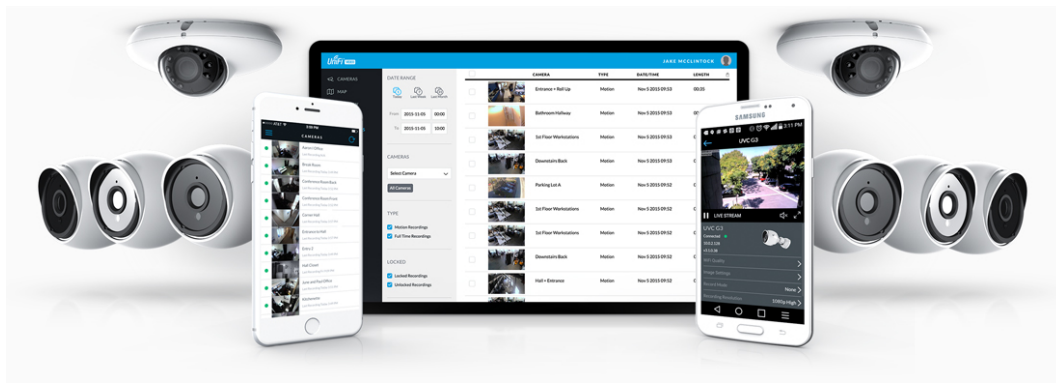

Ubiquiti UniFi Protect Camera G4 Instant

Kompaktní širokoúhlá **2K HD Wi-Fi kamera** s rozlišením **2688 x 1512 při 30 fps** a obousměrným audio připojením.

- 4 Mpx CMOS senzor a rozlišení 2688 x 1512 při 30 fps
- Úhel záběru 102,4° horizontálně, 54,9° vertikálně, 120,6° diagonálně
- IR přísvit (noční režim)
- Voděodolnost dle IPX5 + IK04 (antivandal)
- Video komprese H.264, MJPEG
- Mikrofon + reproduktor (mikrofon lze softwarově vypnout)
- ARM Dual-Core Cortex-A7, 2 GB DDR3, 2 GB Flash
- Venkovní provedení, možnost montáže na zeď

Kamera je součástí produktové řady **UniFi Protect**, kde je největší předností centralizovaná správa všech zařízení v jediném softwaru. Software UniFi Protect je předinstalovaný na serveru **UniFi Protect NVR** (IPZUBT1003) pro Full HD záznam až 50 kamer, **UniFi Cloud Key Gen2 Plus** (NAOUBT1019) pro záznam až 15 kamer nebo **UniFi Dream Machine PRO** (NAAUBT1121) pro záznam až 32 kamer.

Výhoda serverů je, že spolupracují s aplikacemi pro mobilní zařízení, díky tomu můžete mít váš kamerový systém neustále pod dohledem.*

[Aplikace UniFi Protect pro mobilní zařízení s Androidem](#)

[Aplikace UniFi Protect pro mobilní zařízení s iOS](#)