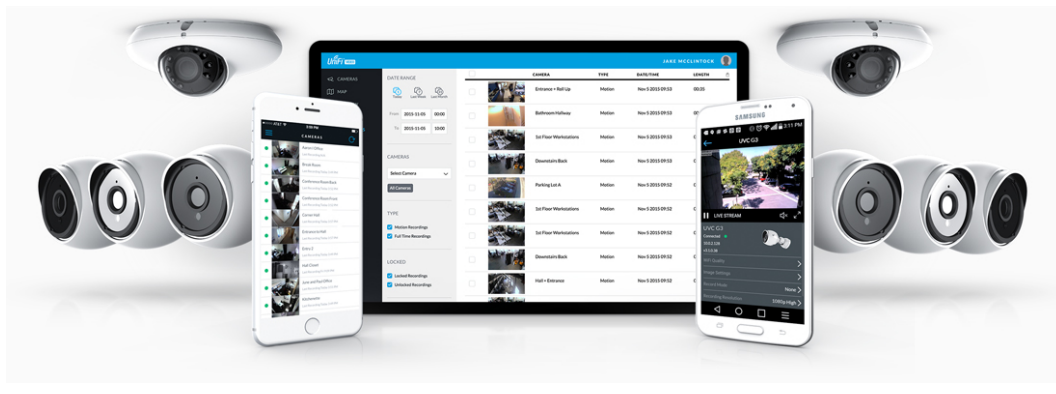

UBIQUITI UNIFI PROTECT CAMERA G4 INSTANT

Cena celkem:	2 945 Kč (bez DPH: 2 434 Kč)
Běžná cena:	3 240 Kč
Ušetříte:	295 Kč
Kód zboží:	IPKUBT1024
Part No.:	UVC-G4-INS
Záruka:	26 měs.
Stav:	Nové zboží

Popis

Ubiquiti UniFi Protect Camera G4 Instant

Kompaktní širokoúhlá **2K HD Wi-Fi kamera** s rozlišením **2688 x 1512 při 30 fps** a obousměrným audio připojením.

- 4 Mpx CMOS senzor a rozlišení 2688 x 1512 při 30 fps
- Úhel záběru 102,4° horizontálně, 54,9° vertikálně, 120,6° diagonálně
- IR přísvit (noční režim)
- Voděodolnost dle IPX5 + IK04 (antivandal)
- Video komprese H.264, MJPEG
- Mikrofon + reproduktor (mikrofon lze softwarově vypnout)
- ARM Dual-Core Cortex-A7, 2 GB DDR3, 2 GB Flash
- Venkovní provedení, možnost montáže na zeď

Kamera je součástí produktové řady **UniFi Protect**, kde je největší předností centralizovaná správa všech zařízení v jediném softwaru. Software UniFi Protect je předinstalovaný na serveru **UniFi Protect NVR** (IPZUBT1003) pro Full HD záznam až 50 kamer, **UniFi Cloud Key Gen2 Plus** (NAOUBT1019) pro záznam až 15 kamer nebo **UniFi Dream Machine PRO** (NAAUBT1121) pro záznam až 32 kamer.

Výhoda serverů je, že spolupracují s aplikacemi pro mobilní zařízení, díky tomu můžete mít váš kamerový systém neustále pod dohledem.*

[Aplikace UniFi Protect pro mobilní zařízení s Androidem](#)

[Aplikace UniFi Protect pro mobilní zařízení s iOS](#)