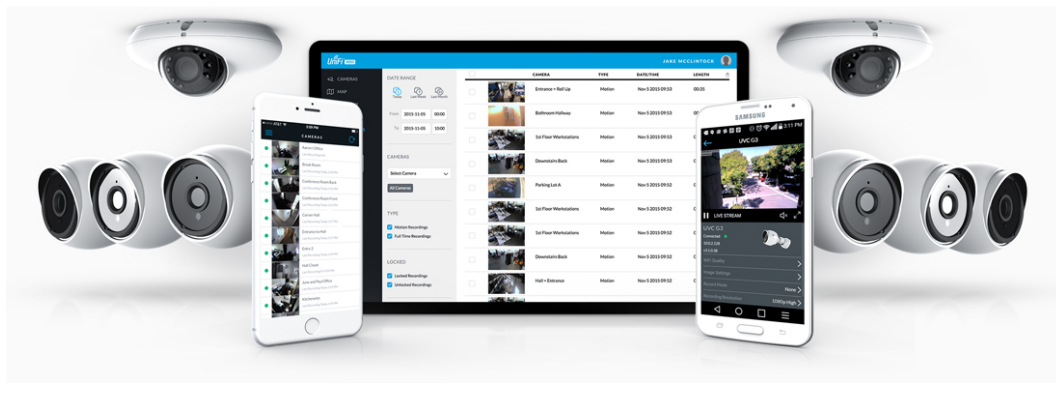

Ubiquiti UniFi Protect Camera G4 Instant

Kompaktní širokoúhlá **2K HD Wi-Fi kamera** s rozlišením **2688 x 1512 při 30 fps** a obousměrným audio připojením.

- 4 Mpx CMOS senzor a rozlišení 2688 x 1512 při 30 fps
- Úhel záběru 102,4° horizontálně, 54,9° vertikálně, 120,6° diagonálně
- IR přísvit (noční režim)
- Voděodolnost dle IPX5 + IK04 (antivandal)
- Video komprese H.264, MJPEG
- Mikrofon + reproduktor (mikrofon lze softwarově vypnout)
- ARM Dual-Core Cortex-A7, 2 GB DDR3, 2 GB Flash
- Venkovní provedení, možnost montáže na zeď

Kamera je součástí produktové řady **UniFi Protect**, kde je největší předností centralizovaná správa všech zařízení v jediném softwaru. Software UniFi Protect je předinstalovaný na serveru **UniFi Protect NVR** (IPZUBT1003) pro Full HD záznam až 50 kamer, **UniFi Cloud Key Gen2 Plus** (NAOUBT1019) pro záznam až 15 kamer nebo **UniFi Dream Machine PRO** (NAAUBT1121) pro záznam až 32 kamer.

Výhoda serverů je, že spolupracují s aplikacemi pro mobilní zařízení, díky tomu můžete mít váš kamerový systém neustále pod dohledem.*

[Aplikace UniFi Protect pro mobilní zařízení s Androidem](#)

[Aplikace UniFi Protect pro mobilní zařízení s iOS](#)