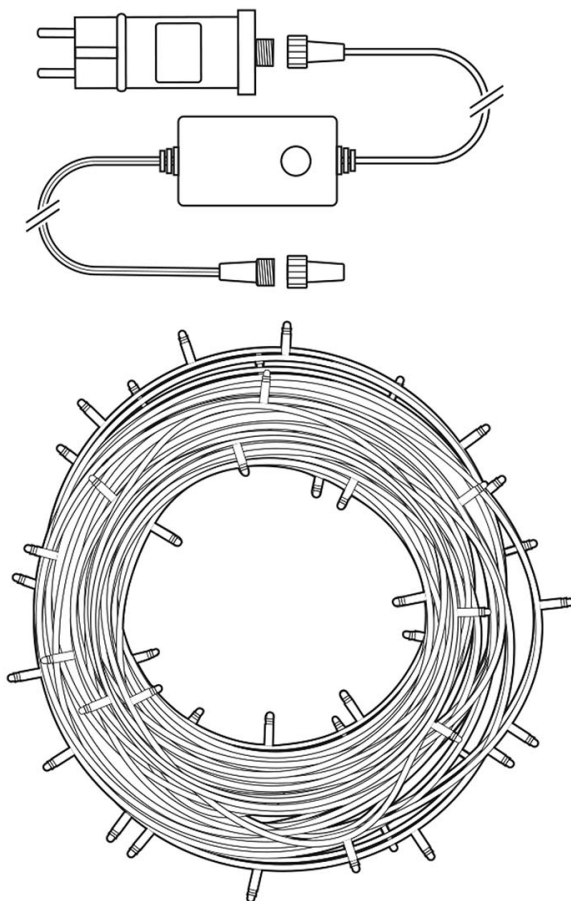

Popis

Nedis WIFILX01W400

Tento chytrý LED světelný řetěz je založen na energeticky úsporné, bezpečné a spolehlivé bezdrátové technologii **Wi-Fi**. Měnit jas světla, zvolit si jeden ze 7 předdefinovaných efektů s různými druhy pohyblivých vzorů nebo režim stálého světla lze podle vkusu i nálady pomocí aplikace **Nedis SmartLife**, která je k dispozici pro operační systémy **Android** i **iOS**. Řetěz je také kompatibilní s funkcemi hlasového ovládání **Google Home** a **Amazon Alexa**. Integrovaný **mikrofon** umožňuje, aby diody reagovaly na hudbu nebo jiné zvuky. Díky **napájecímu kabelu o délce 5 metrů** se nemusíte bát, že nedosáhnete k zásuvce. Díky krytí **IP65** je vhodný pro venkovní i vnitřní použití.

ZÁKLADNÍ SPECIFIKACE

Počet LED: 400

Délka pásku: 20 m

Příkon: 3,34 W

Vstupní napětí zdroje: AC 100-240 V

Barva světla: teplá bílá

Možnost stmívání: ano

Stupeň krytí: IP65

Obsah balení: LED světelný řetěz, venkovní napájecí adaptér, příručka

[Aplikace pro Android](#)

[Aplikace pro iOS](#)