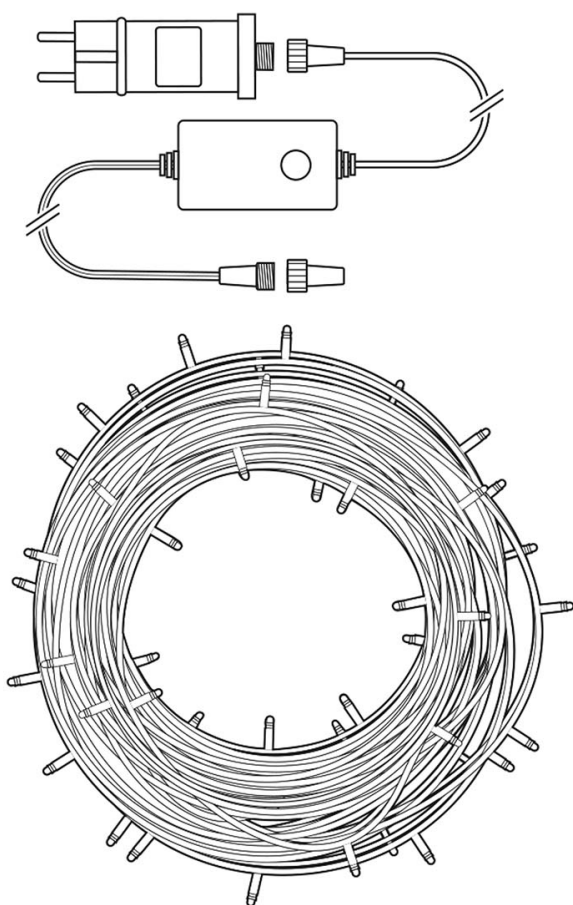

NEDIS WIFILX02W100

Cena celkem:	901 Kč (bez DPH: 745 Kč)
Běžná cena:	991 Kč
Ušetříte:	90 Kč
Kód zboží:	OSVNED1061
Part No.:	WIFILX02W100
Záruka:	24 měs.
Stav:	Nové zboží

Popis

Nedis WIFILX02W100

Tento chytrý LED světelný řetěz je založen na energeticky úsporné, bezpečné a spolehlivé bezdrátové technologii **Wi-Fi**. Měnit jas světla, zvolit si jeden z 8 předdefinovaných efektů s různými druhy pohyblivých vzorů nebo režim stálého světla lze podle vkusu i nálady pomocí aplikace **Nedis SmartLife**, která je k dispozici pro operační systémy **Android** i **iOS**. Zároveň je možné nastavit automatický režim podle časového rozvrhu, západu slunce nebo ostatních produktů Nedis SmartLife. Řetěz je také kompatibilní s funkcemi hlasového ovládání **Google Home** a **Amazon Alexa**. Integrovaný **mikrofon** umožňuje, aby diody reagovaly na hudbu nebo jiné zvuky. Díky **napájecímu kabelu o délce 5 metrů** se nemusíte bát, že nedosáhnete k zásuvce. Díky krytí **IP65** je vhodný pro venkovní i vnitřní použití.

ZÁKLADNÍ SPECIFIKACE

Počet LED: 100

Délka pásku: 10 m

Příkon: 3,21 W

Vstupní napětí zdroje: AC 100 - 240 V

Barva světla: teplá až studená bílá

Barevná teplota: 2500/ 4200/ 9000 K

Možnost stmívání: ano

Stupeň krytí: IP65

Obsah balení: LED světelný řetěz, venkovní napájecí adaptér, příručka

[Aplikace pro Android](#)

[Aplikace pro iOS](#)