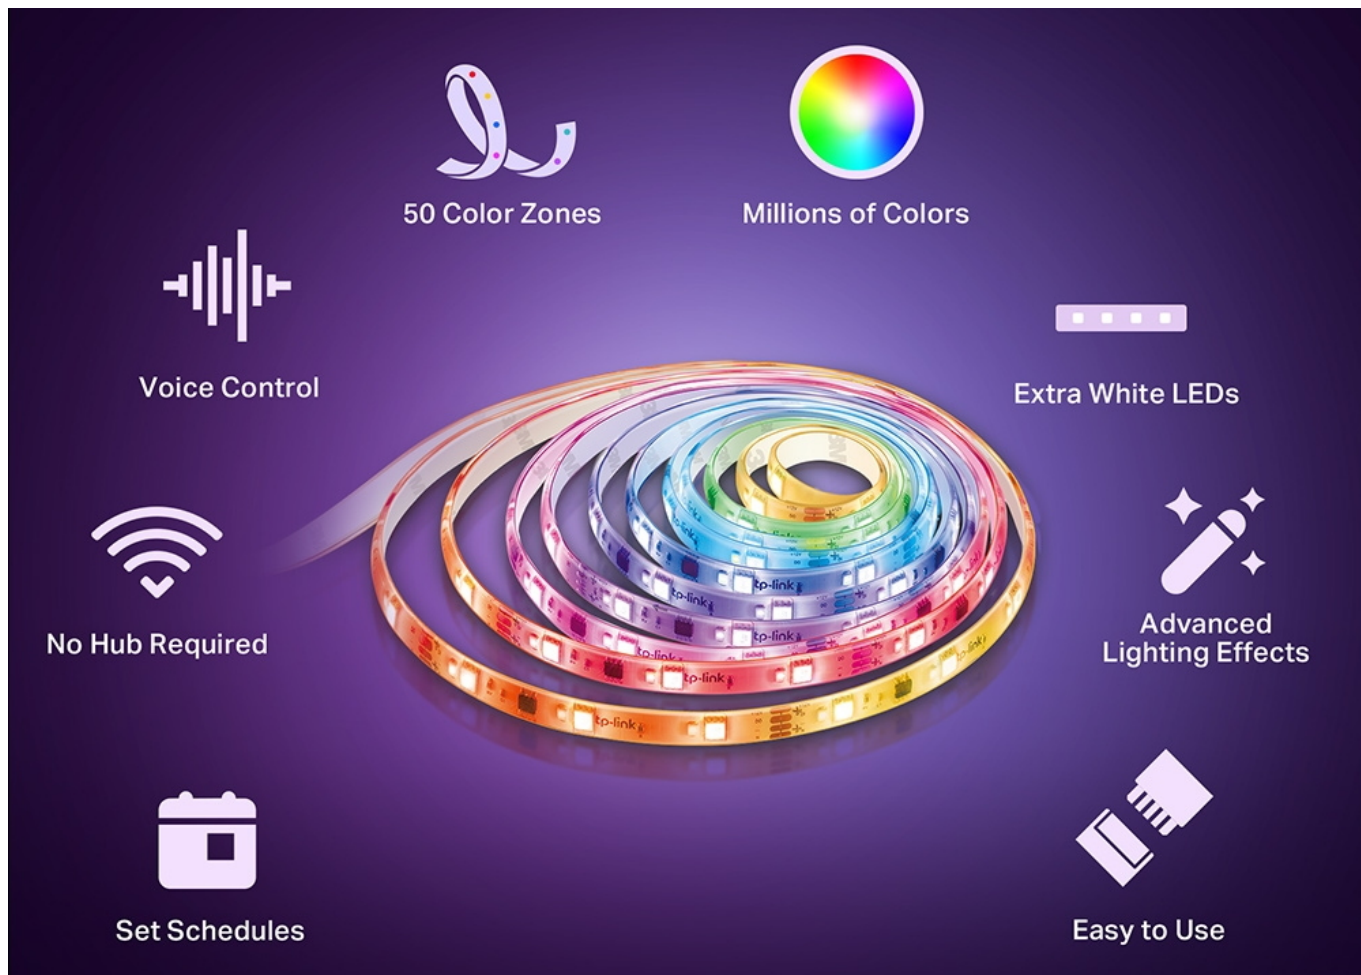

### TP-Link Tapo L930-5

**Smart Wi-Fi stmívatelný LED pásek** s podporou hlasového ovládaní **Amazon Alexa, Google Assistant nebo Apple Siri (HomeKit)**. Barvu, efekty, jas či teplotu světla lze měnit podle vkusu i nálady pomocí aplikace **Tapo**, která je k dispozici pro operační systémy **Android** nebo **iOS**. Pro snadnou instalaci je pásek vybaven předinstalovanou lepicí páskou.

- **Ovládání barevných zón** - Vytvořte si 50 přizpůsobených barevných zón se světelným nastavením, které vyhoví každé náladě.
- **Extra bílé LED diody** - Funguje jako klasické osvětlení a zvyšuje tak možnosti a praktičnost využití tohoto LED pásku.
- **Vychytané světelné efekty** - Bavte se díky povedeným animovaným efektům, které najdete v aplikaci Tapo.
- **Synchronizace s hudbou** - Pásek zachycuje hudbu kolem sebe a synchronizuje ji s frekvencí a rytmem.
- **Podpora Apple HomeKit** - Ovládejte světelný pásek pomocí Siri prostřednictvím Apple HomeKit.
- **Hlasové ovládání** - Kompatibilní s chytrými hlasovými asistenty, včetně Amazon Alexy a Google Asistenta.
- **Povrchová úprava** - Vysoce kvalitní PU povrchová úprava (povlak) zajišťuje trvanlivost, jednodušnost a kompaktnost.
- **Wi-Fi připojení** - Se stabilním připojením k vaší síti pásek skvěle funguje bez nutnosti připojení k rozbočovači.
- **Snadné zprovoznění** - Ustříhnete pásek podle potřeby a pomocí 3M pásky přilepte na požadované místo, připojte jej k Wi-Fi a nakonfigurujte pomocí aplikace.

**50 Color Zones**

**50 Color Zones**

Set the mood with 50 different color zones that can be controlled individually, letting you customize your lighting exactly how you want it.

A stylized logo consisting of a white ribbon-like shape with several small colored dots (red, yellow, blue, green, purple) scattered along its length.