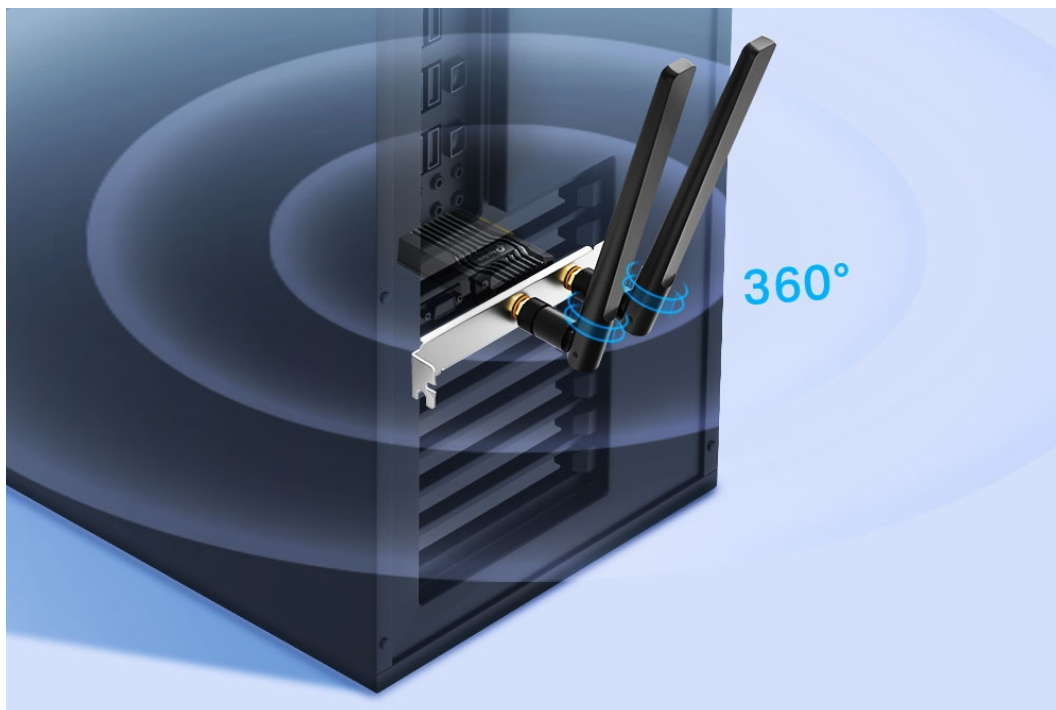

Kompatibilní s Bluetooth 5.2

Nejnovější technologie Bluetooth 5.2 přináší dvakrát vyšší rychlosti a čtyřikrát větší pokrytí než Bluetooth 4.2, což zcela jistě ocení vaše herní ovladače, sluchátka, klávesnice a další Bluetooth zařízení.