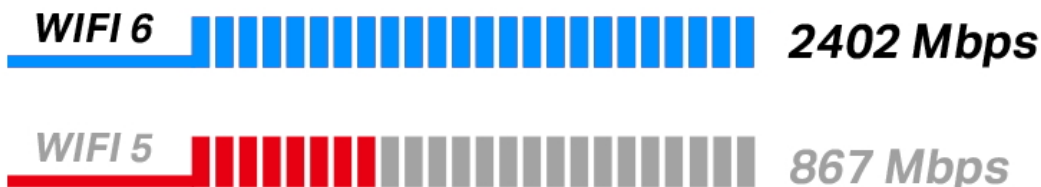

Duální bezdrátová karta do PCIe slotu s přenosovou rychlostí **až 2402 Mb/s (5 GHz) + 574 Mb/s (2,4 GHz)**. Je plně kompatibilní se všemi bezdrátovými produkty standardů **802.11a/b/g/n/ac/ax**. Karta podporuje **Bluetooth 5.2** přenos a je dodávána se 2 externími anténami, které lze v případě potřeby vyměnit za jiné s větším ziskem. Bezdrátová komunikace je chráněná šifrováním **64/128 bit WEP, WPA/WAP2/WPA3, WPA-PSK/WPA2-PSK a 802.1x**, aby vaše data zůstala zabezpečena.

- **Bezkonkurenční rychlost Wi-Fi 6** - Překonává gigabitovou bariéru rychlostí až 2402 Mb/s (5 GHz) + 574 Mb/s (2,4 GHz).
- **Plynulejší uživatelský zážitek** - O 75 % nižší latence zajišťuje hraní her s ultra rychlou odezvou, nepřerušované videochatování a plynulé živé streamování.
- **Spolehlivá připojení** - Čipová sada Intel Wi-Fi 6 poskytuje rychlejší a čistější Wi-Fi připojení, které plně odemýká možnosti vašeho Wi-Fi 6 routeru.
- **Širší pokrytí signálem** - Připojte se k Wi-Fi síti na více místech v domě díky dvěma anténám s vysokým ziskem, které zaručují větší pokrytí a zvýšenou stabilitu.