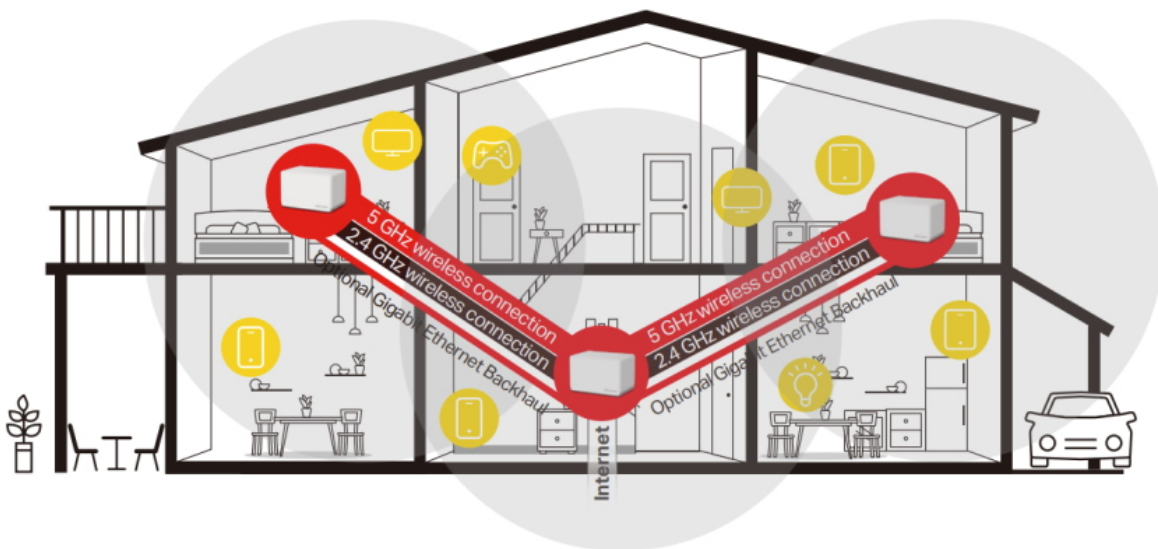

Popis

Mercusys Halo H70X 3 ks

Mesh systém AX1800 s Wi-Fi 6 pro celoplošné pokrytí domácnosti.

Halo funguje jako unifikovaný systém, který poskytuje **dostatečné pokrytí signálem Wi-Fi** v každé části vašeho domova. Mercusys Mesh Technology poskytuje neuvěřitelně **rychlý a stabilní zážitek** z připojení. Zařízení se automaticky připojí k vysílači s nejsilnějším signálem a s nejvyšší kapacitou. Už **žádné čekání** při načítání a ukládání do mezipaměti při pohybu v domácnosti!

- **Dvoupásmové Wi-Fi 6 připojení s rychlostí až 1800 Mbit/s** - 1201 Mbit/s v pásmu 5 GHz + 574 Mbit/s v pásmu 2,4 GHz.
- **Plynulé přepínání mezi připojenými zařízeními v jedné síti** - Jednotky Halo vzájemně spolupracují a „předávají“ si připojené zařízení mezi sebou, jak se pohybujete po domě. Přitom používají jednu Wi-Fi síť se stejným názvem a heslem.
- **Pokrytí celé domácnosti** - Pokrytí prostoru až 550 m² vysokorychlostní sítí Wi-Fi, která eliminuje mrtvé zóny Wi-Fi pokrytí ve vaší domácnosti.
- **Připojení více než 150 zařízení** - Rychlé a spolehlivé připojení pro více než 150 zařízení.
- **Snadná správa domácí sítě** - Aplikace MERCUSYS umožňuje rychlé nastavení a správu Wi-Fi sítě. Můžete také spravovat čas a obsah, který vaše děti tráví, respektive sledují na internetu.
- **Plně gigabitové porty** - 3 gigabitové porty u každé jednotky Halo zajišťují bleskurychlé kabelové připojení.

Dvoupásmová Wi-Fi 6 síť s rychlostí až 1800 Mbit/s

Vyzbrojena technologií Wi-Fi 6 jednotka Halo H70X zlepšuje prakticky každý aspekt vaší sítě: rychlost, efektivitu i kapacitu.

4x delší OFDM symbol

Poskytuje větší pokrytí a o 11 % vyšší rychlosti.