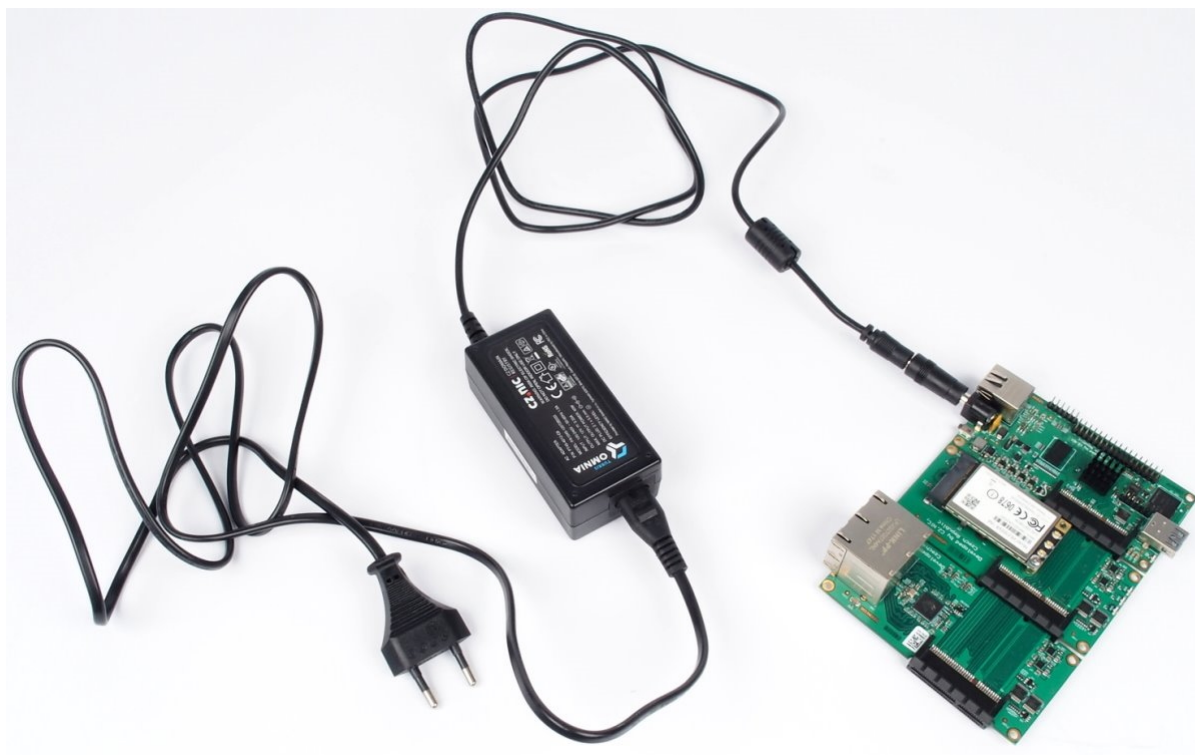

TURRIS OMNIA NAPÁJECÍ ADAPTÉR 40W

| | |
|--------------|---|
| Cena celkem: | 471 Kč (bez DPH: 389 Kč) |
| Běžná cena: | 518 Kč |
| Ušetříte: | 47 Kč |
| Kód zboží: | NARCZP0001 |
| Part No.: | RTROM01-PT45-4012-C8 |
| Záruka: | 26 měs. |
| Stav: | Nové zboží |

Popis

Turris Omnia napájecí adaptér 40 W

Náhradní napájecí adaptér se standardním **5,5 x 2,1 mm konektorem**. Je vhodný nejen **pro zařízení Turris Omnia**, ale díky výstupnímu napětí DC 12 V také pro LED pásy. Výkon zdroje je až **40 W** a maximální výstupní proud je 3,33 A.

Adaptér je dodáván bez AC kabelu. Jedná se o 2pin kabel 230V

ZÁKLADNÍ SPECIFIKACE

Výkon: 40 W

Vstupní napětí: 100-240 V

Výstupní napětí: 12 V

Proud: max. 3,33 A

Velikost konektoru: 5,5 x 2,1 mm

Barva: černá