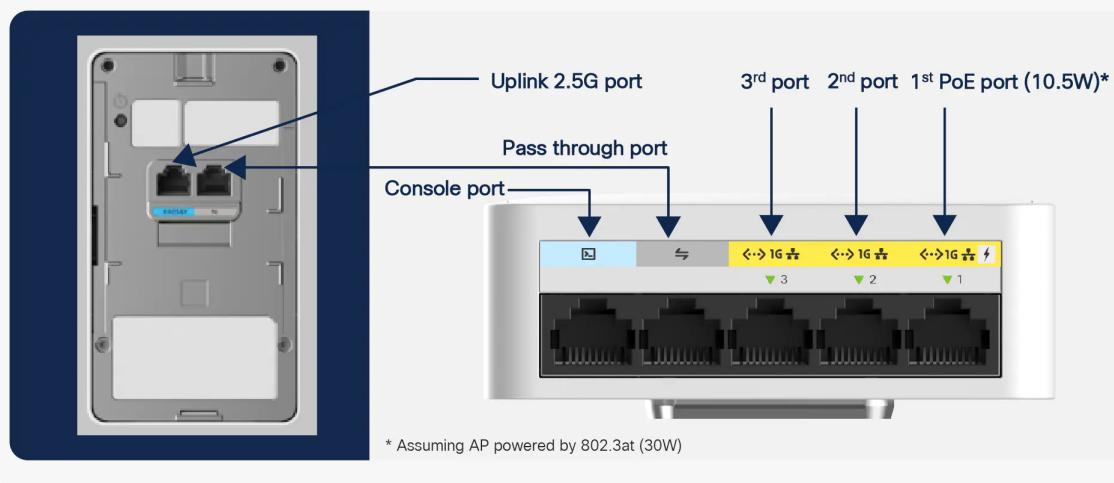

9105AXW wall plate ports

ZÁKLADNÍ SPECIFIKACE

Standard: IEEE 802.11a/b/g/n/ac/ax

Rychlost datového přenosu: až 1,488 Gb/s (80 MHz @ 5 GHz a 20 MHz @ 2,4 GHz)

Porty: 1x mGig RJ-45 (2,5 Gbps), 3x GbE RJ-45, 1x RJ-45 konzole, 1x USB 2.0, 1x PassThru port (2x RJ-45)

Frekvence: 2,4 a 5 GHz

Zabezpečení: WPA2, WPA3, AES, P/EAP, TLS/TTLS, 802.1X, MSCHAP v2, FAST, GTC, SIM (EAP-Subscriber Identity Module)

Podpora PoE: ano, aktivní PoE+ 802.3af/at

Rozměry: 160 x 90 x 32,66 mm

[Záruční podmínky](#)