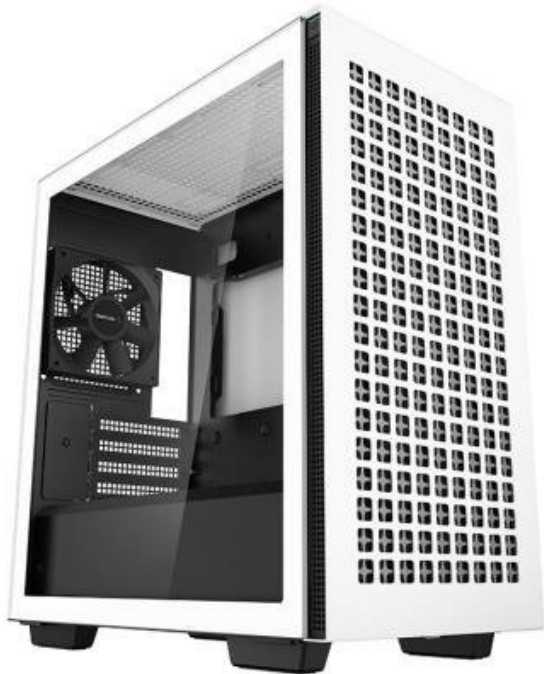

DEEPCOOL CH370 BÍLO-ČERNÁ

Cena celkem:	1 517 Kč (bez DPH: 1 254 Kč)
Běžná cena:	1 669 Kč
Ušetříte:	152 Kč
Kód zboží:	CASDPC1210
Part No.:	R-CH370-WHNAM1-G-1
Záruka:	24 měs.
Stav:	Nové zboží

Popis

DEEPCOOL CH370

Skříň formátu Middle Tower s **průhlednou bočnicí** nabízí **dvě 2,5"** pozice pro SSD disky a **dvě 3,5"** pozice pro pevné disky. Na horním panelu se nachází **dva USB 3.0 porty** a kombinovaný port sluchátek a mikrofonu. Skříň je osazena **jedním ventilátorem o velikosti 120 mm** na zadní straně. Důmyslné řešení umožňuje pohodlné umístění **až 360 mm dlouhého výměníku** vodního chlazení na přední straně. Ve skříni je dostatek prostoru pro chladič CPU do výšky až 165 mm a grafickou kartu o délce 320 mm. Zajistě potěší také **integrovaná podpora grafické karty** a výsuvný háček na sluchátka. Skříň je dodávána **bez zdroje**. Součástí je také **sada prachových filtrů**.

ZÁKLADNÍ SPECIFIKACE

Provedení skříně: Middle Tower

Interní pozice: 2x 2,5", 2x 3,5"

Kompatibilita základní desky: Micro ATX, Mini-ITX

Zdroj: bez zdroje

Konektory na horním panelu: 2x USB 3.0, 1x kombinovaný port sluchátek a mikrofonu

Rozměry: 431 x 413 x 215 mm

Barva: bílá - černá