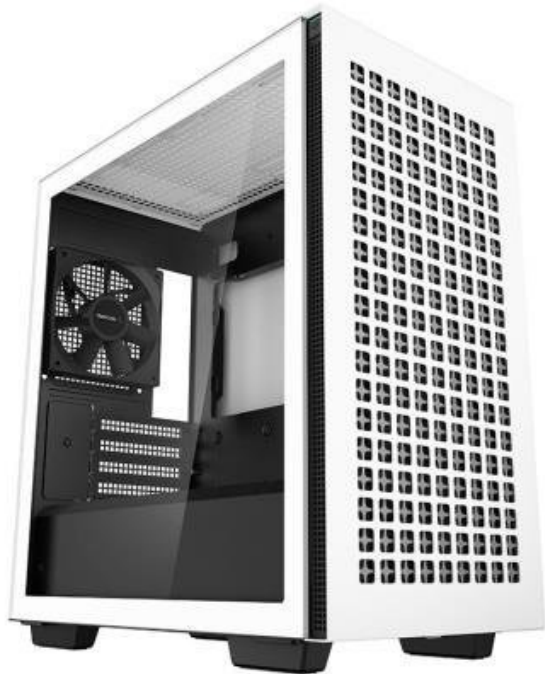

## DEEPCOOL CH370 BÍLO-ČERNÁ

Cena celkem:	<b>1 509 Kč</b> <b>(bez DPH: 1 247 Kč)</b>
Běžná cena:	<b>1 660 Kč</b>
Ušetříte:	<b>151 Kč</b>
Kód zboží:	CASDPC1210
Part No.:	R-CH370-WHNAME1-G-1
Záruka:	24 měs.
Stav:	Nové zboží

### DEEPCOOL CH370

Skříň formátu Middle Tower s **průhlednou bočnicí** nabízí **dvě 2,5"** pozice pro SSD disky a **dvě 3,5"** pozice pro pevné disky. Na horním panelu se nachází **dva USB 3.0 porty** a kombinovaný port sluchátek a mikrofonu. Skříň je osazena **jedním ventilátorem o velikosti 120 mm** na zadní straně. Důmyslné řešení umožňuje pohodlné umístění **až 360 mm dlouhého výměníku** vodního chlazení na přední straně. Ve skříni je dostatek prostoru pro chladič CPU do výšky až 165 mm a grafickou kartu o délce 320 mm. Zjistíte potěší také **integrovaná podpora grafické karty** a výsuvný háček na sluchátka. Skříň je dodávána **bez zdroje**. Součástí je také **sada prachových filtrů**.

### ZÁKLADNÍ SPECIFIKACE

**Provedení skříně:** Middle Tower

**Interní pozice:** 2 × 2,5", 2 × 3,5"

**Kompatibilita základní desky:** Micro ATX, Mini-ITX

**Zdroj:** bez zdroje

**Konektory na horním panelu:** 2 × USB 3.0, 1 × kombinovaný port sluchátek a mikrofonu

**Rozměry:** 431 × 413 × 215 mm

**Barva:** bílá-černá