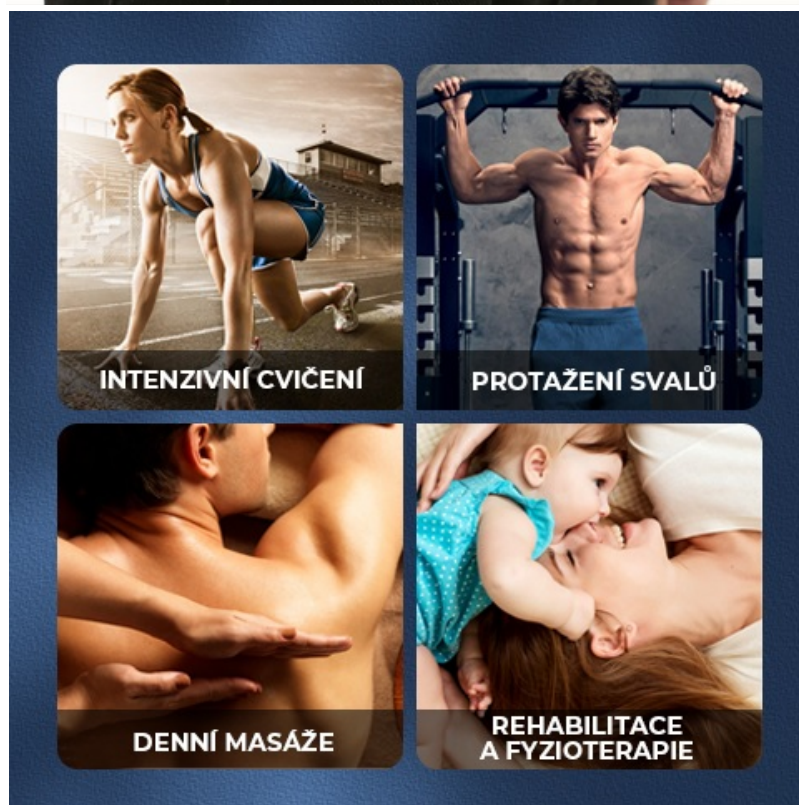

Ruční masážní zařízení v kompaktním provedení aplikuje koncentrované **tlakové pulsy** hluboko do svalové tkáně. Tyto pulsy eliminují svalové uzly, pomáhají **uvolnit svaly** a zvyšovat rozsah pohybu. Správné použití masážní pistole může rychle zkrátit dobu regenerace po výkonu a zároveň snížit napětí a případnou bolest svalů. Na výběr je ze **32 rychlostních stupňů** v rozsahu **1650 až 3200 úderů za minutu**. Inteligentní čip navíc reguluje výkon dle aktuálního tlaku na hlavici. Terapii tlakovými pulsy lze díky vestavěnému **tepelnému zdroji** doplnit o hloubkovou termickou regeneraci. Kombinace těchto dvou terapií podporuje krevní oběh a tok lymfy ve svalech. Funkce ohřevu má **4 nastavitelné teploty** od 40 °C do 55 °C. O napájení se stará vestavěná dobíjecí baterie s celkovou kapacitou 1800 mAh, která zajistí **až 6 hodin provozu**. Nabíjení je realizováno skrze konektor **USB typu C**.

Součástí balení jsou 4 masážní hlavice, pouzdro a nabíjecí USB kabel.

ZÁKLADNÍ SPECIFIKACE