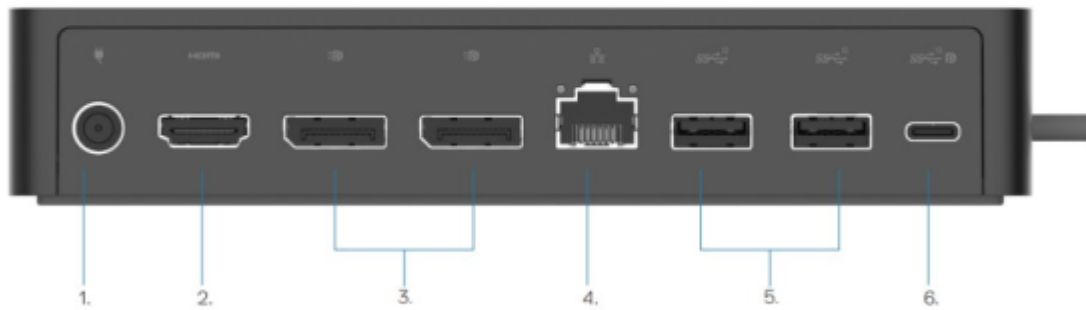

**Popis****Dell UD22 Universal Dock**

Dokovací stanice nabízející velké množství praktických portů. Připojení k počítači je realizováno skrze konektor **USB-C**, který slouží jak k přenosu dat, tak i k přenosu napájení. Je tak schopný na podporovaných zařízeních přenášet i napájení **do 96 W**. Stanice umožňuje připojit **až čtyři 4K monitory najednou**. V případě zapojení jednoho monitoru je možný přenos obrazu v rozlišení **až 5K**. Vysokorychlostní přístup k síti a internetu lze realizovat skrze přítomný **gigabitový RJ-45** port.

UD22 nabízí jeden HDMI, dva DisplayPort a jeden USB-C (podpora DP Alt Mode) konektor, pro zapojení až čtyř 4K monitorů. Můžete tak s jeho pomocí vytvořit pracovní stanici pro většinu běžných i komplexnějších aplikací s připojením skrze jediný port ve vašem notebooku.

Součástí balení je adaptér s výkonem 130 W. Dokovací stanice napájí připojená zařízení **do max. 96 W**.

**ZÁKLADNÍ SPECIFIKACE**

**Rozhraní:** 1× USB-C

**Délka kabelu:** 0,8 m

**Porty:** 1× HDMI, 2× DisplayPort, 1× RJ-45, 4× USB 3.2 Gen2 (USB 3.1), 2× USB-C

**Rozměry:** 166 × 76 × 32 mm

**Hmotnost:** 416 g (bez napájecího adaptéru)

**Barva:** černá

1.  USB 3.2 Gen 2 (10Gbps) port
2.  USB 3.2 Gen 2 (10Gbps) port with PowerShare
3.  USB 3.2 Gen 2 Type-C (10Gbps) port with PowerShare