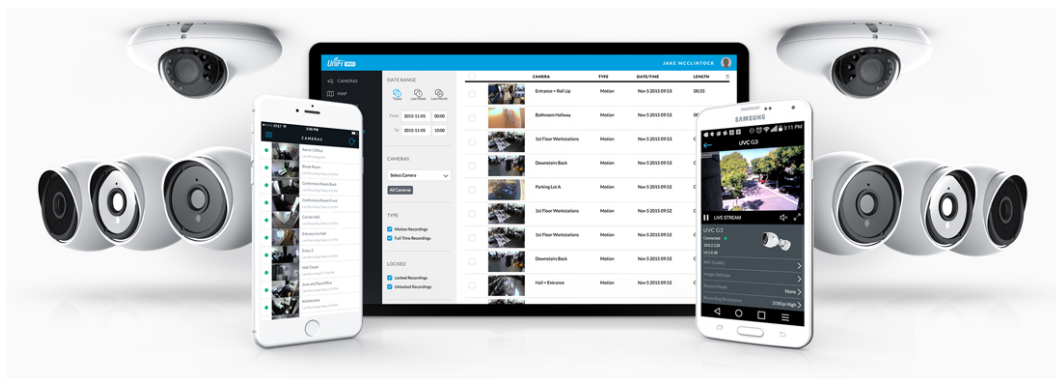

Popis

Ubiquiti UniFi Protect Camera AI Bullet

Dohledová 2K HD kamera **s nočním viděním**, která snímá **4 Mpx video (2688 x 1512) při 30 snímcích za sekundu** (fps).

- 5 Mpx CMOS senzor a rozlišení 2688 x 1512 při 30 fps (16:9)
- Úhel záběru 84,7° horizontálně, 46,2° vertikálně, 99° diagonálně
- Vestavěné IR LED diody a automatický IR cut filtr pro lepší noční vidění
- Voděodolnost dle IP65 + odolnost IK04 (antivandal)
- Video komprese H.264, MJPG
- Mikrofon (lze softwarově vypnout)
- ARM Quad-Core Cortex-A53, 2 GB LPDDR4, 8 GB eMMC

Správa pomocí **aplikace UniFi Protect**:

verze 1.20.0 nebo novější (web)

verze 1.5.6 nebo novější (iOS)

verze 1.4.7 nebo novější (Android)

Kamera je součástí produktové řady **UniFi Protect**, kde je největší předností centralizovaná správa všech zařízení v jediném softwaru. Software UniFi Protect je předinstalovaný na serveru **UniFi Protect NVR** (IPZUBT1003) pro Full HD záznam až 50 kamer, **UniFi Cloud Key Gen2 Plus** (NAOUBT1019) pro záznam až 15 kamer nebo **UniFi Dream Machine PRO** (NAAUBT1121) pro záznam až 32 kamer.

Výhoda serverů je, že spolupracují s aplikacemi pro mobilní zařízení, díky tomu můžete mít váš kamerový systém neustále pod dohledem.

[Aplikace UniFi Protect pro mobilní zařízení s Androidem](#)

[Aplikace UniFi Protect pro mobilní zařízení s iOS](#)