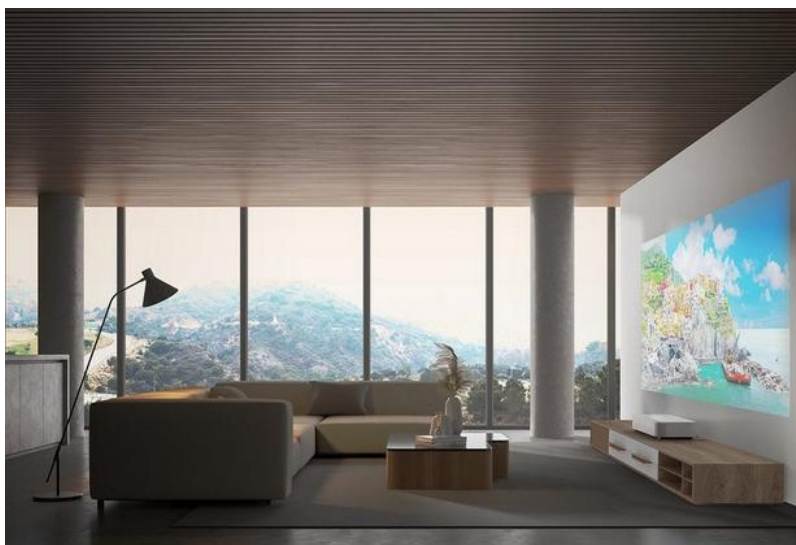

Epson EH-LS800W - 4K projektor s Android TV

Laserový TV projektor Epson EH-LS800W vám umožní sledovat obsah na velké ploše ve **4K UHD rozlišení** na **ultra krátkou projekční vzdálenost**. Objevte nové možnosti sledování se systémem **Android TV** a na klasickou televizní obrazovku si už ani nevzpomenete. **Technologie Android TV** vám zprostředkuje množství filmových trháků a multimédií z **Google Play, Amazon Prime Video, YouTube** a dalších aplikací.

Projektor **Epson EH-LS800W** umožňuje promítání již ze vzdálenosti 2.3 cm od stěny na ploše 80 palců. Vzdálenost si můžete upravit dle svých požadavků nebo proporcí místnosti, abyste dosáhli ideálního domácího kina a promítací plochy až 150 palců. Uplatní se nejenom při sledování filmů, ale také třeba hraní her. Díky novému **hernímu režimu** se vyznačuje nízkou prodlevou a umožní komfortní gaming. **Vysoká svítivost 4000 ANSI lumenů** podporuje optimální jas, dobrou viditelnost a čitelnost i v běžně osvětleném interiéru.