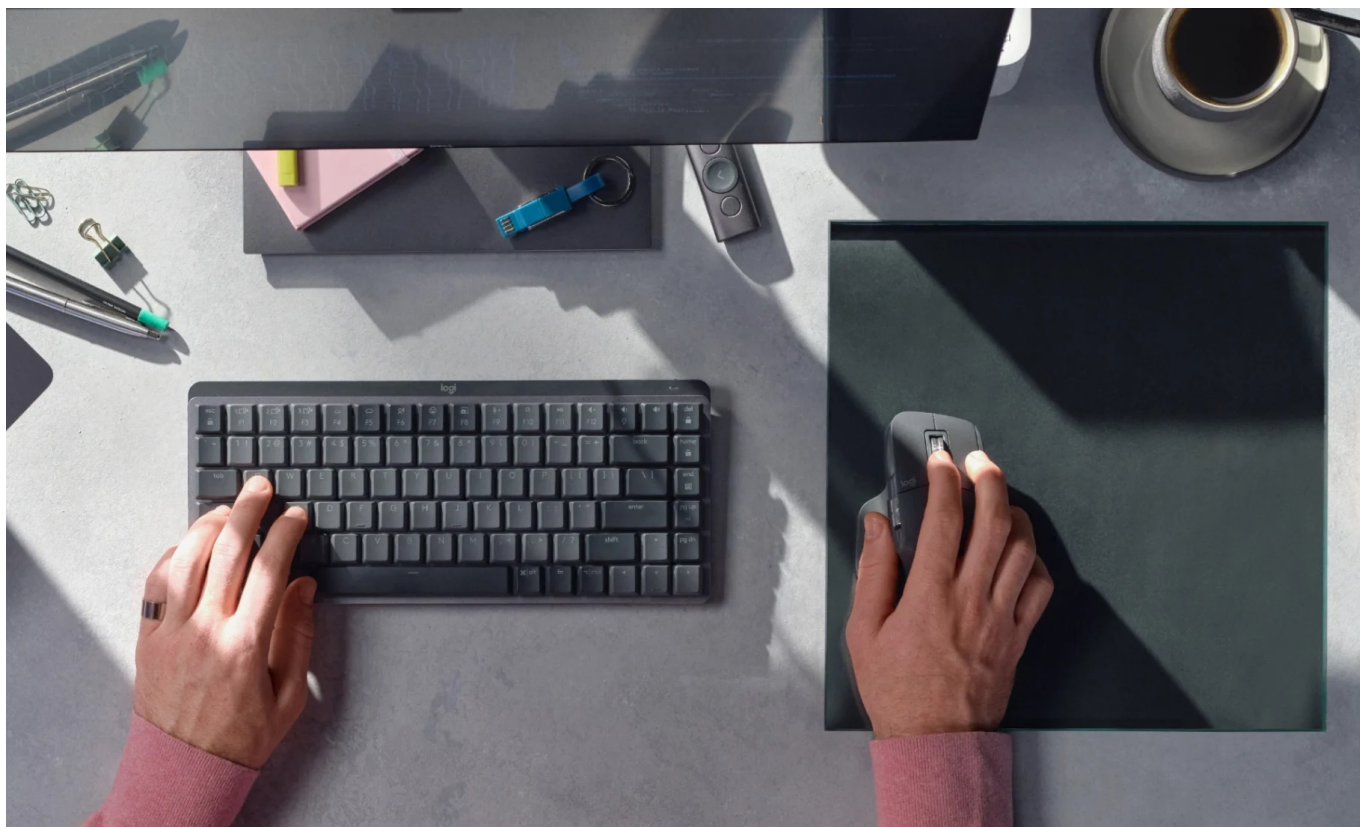

Bezdrátová myš Logitech MX Master 3S s vysokou přesností je určena pro náročnou práci na PC. **Senzor s rozlišením až 8000 dpi** zajistí perfektní odezvu a plynulý pohyb po pracovní ploše, klidně po skle. Díky **funkci tichého klikání** pracujete efektivně a stále dostatečně potichu při zachování jemné hmatové odezvy. Ze soustředění vás nevytrhne ani **elektromagnetické rolovací kolečko MagSpeed**. S funkcí **elektromagnetického posuvu** rychle a přesně projdete jednotlivé řádky a najdete to, co hledáte. **Bezdrátová myš Logitech MX Master 3S** zvládne na plné nabití **až 70 dní provozu**.

Díky rychlému nabití vám stačí už jedna minuta na další tři hodiny práce. Drátové napájení zajišťuje **kabel USB-C**. Provedení myši je navrženo s ohledem na celodenní činnost v maximálním pohodlí. Profil svou **ergonomií** poskytuje oporu prstům i dlani a zdrsňený povrch zlepšuje úchop. Zvolený úhel náklonu podporuje **přirozenější polohu paže**.

Logitech MX Master 3S

Optická bezdrátová myš vybavená **sedmi tlačítky**, elektromagnetickým rolovacím kolečkem MagSpeed Smartshift a **horizontálním kolečkem** pro ovládání palcem. Disponuje vysoce přesným senzorem s rozlišením **200 až 8000 dpi**, které lze snadno nastavit v krocích po 50 dpi. Myš jednoduše připojíte prostřednictvím **miniaturního bezdrátového přijímače**

Logi Bolt či přímo pomocí **Bluetooth** až ke třem zařízením současně, mezi kterými lze následně přepínat tlačítkem na spodní straně myši. Software Logi Options+ umožňuje **přecházet mezi počítači** pomocí funkce Flow pouhým přesunutím kurzoru k okraji obrazovky. Napájení zajišťuje **vestavěná baterie** s kapacitou **500 mAh**, která při plném nabití udrží myš v chodu až 70 dní. Nabíjení je realizováno skrze přiložený USB-C kabel.