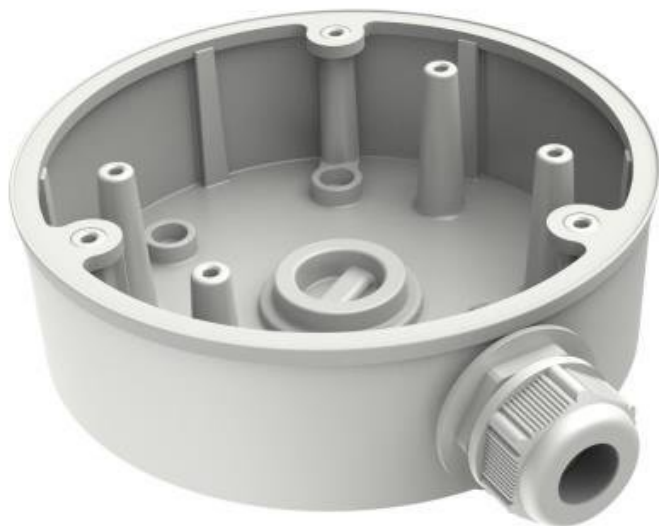

HIKVISION DS-1280ZJ-PT6

Cena celkem:	575 Kč (bez DPH: 475 Kč)
Běžná cena:	632 Kč
Ušetříte:	57 Kč
Kód zboží:	IPKHIK0466
Part No.:	DS-1280ZJ-PT6
Záruka:	36 měs.
Stav:	Nové zboží

Popis

Hikvision DS-1280ZJ-PT6

Instalační krabice/patice **pro dome kamery** Hikvision. Krabice je vhodná pro vnitřní i venkovní použití (nutné těsnění). Držák by měl být instalován na rovnou stěnu. Stěna musí unést více než 3krát větší hmotnost, než je celková hmotnost kamery a držáku.

ZÁKLADNÍ SPECIFIKACE

Materiál: hliník

Nosnost: 4,5 kg

Rozměry: 162,5 x 137 x 42 mm

Hmotnost: 280 g

Barva: bílá

Kompatibilita: DS-2CD23*6G2, DS-2CD23*7G2, DS-2CD33*6G2, DS-2CD2H***, DS-2DE3*04W a další kompatibilní modely