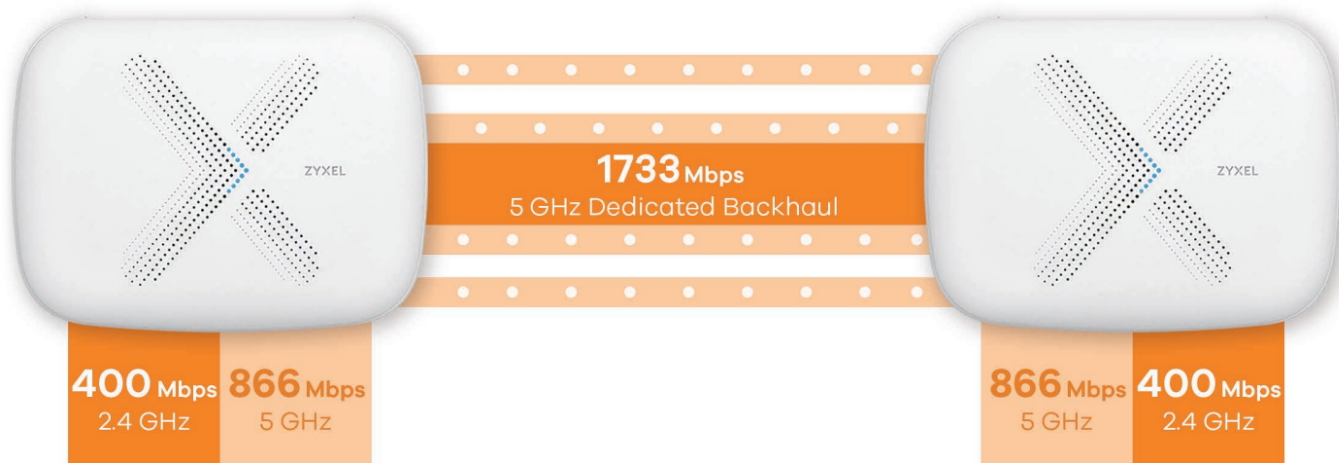

ZYXEL Multy X

Cena celkem:	5 507 Kč (bez DPH: 4 552 Kč)
Běžná cena:	6 058 Kč
Ušetříte:	551 Kč
Kód zboží:	NETZXL0038
Part No.:	WSQ50-EU0101F
Záruka:	24 měs.
Stav:	Nové zboží

Popis

ZyXEL Multy X

Přístupový bod pracující v pásmech **2,4 GHz a 5 GHz**, podporuje standardy **802.11a/b/g/n/ac/ac-wave2**. V pásmu 2,4 GHz dosahuje přenosových rychlostí **až 400 Mbit/s**, v pásmu 5 GHz **až 866 Mbit/s** a ve vyhrazeném pásmu 5 GHz (mezi jednotkami Multy) **až 1733 Mbit/s**. Díky tomu nabídne výkonnou bezdrátovou síť, která poskytuje nejen lepší pokrytí, ale také rychlé bezdrátové připojení. Technologie **Beamforming** a devět antén s vysokým ziskem společně přizpůsobují pokrytí Wi-Fi tak, aby se dokonale přizpůsobilo vaší domácnosti a soustředilo sílu signálu na každé zařízení. Technologie **MU-MIMO** zvýší rychlost, datovou propustnost a umožňuje obsloužit **více zařízení současně**. Z portů jsou k dispozici **tři GbE RJ-45 LAN, jeden GbE RJ-45 WAN/LAN a jeden USB 2.0 port**.

Balení obsahuje **jednu jednotku Multy X**, která pokryje Wi-Fi signálem plochu až **až 232 m²**. Přidáním další jednotky lze toto pokrytí zvýšit na **až 464 m²**. Maximálního pokrytí **až 696 m²** je možné dosáhnout pomocí tří jednotek.

Získejte rychlý internet, který si zasloužíte

Třípásmový bezdrátový systém Multy dosahuje maximální rychlosti přenosu prostřednictvím vyhrazeného 5 GHz připojení mezi svými uzly. Výsledkem je výkonná bezdrátová síť, která poskytuje nejen lepší pokrytí, ale také rychlé bezdrátové připojení.

Automatické vyhledání nejrychlejšího připojení

Nezáleží na tom, v které části domu právě jste, zařízení automaticky vyhledá nejbližší uzel Multy a připojí se k němu. To zaručuje nejrychlejší bezdrátové připojení, nejsilnější signál a vyšší spolehlivost.