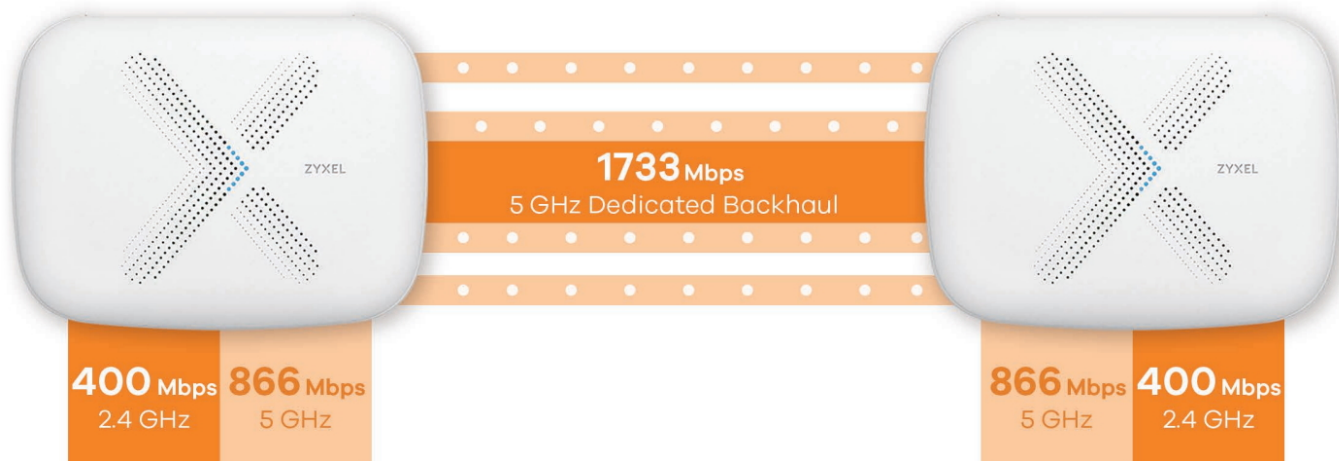

## ZYXEL MULTY X 2KS

Cena celkem:	<b>9 253 Kč</b> <b>(bez DPH: 7 647 Kč)</b>
Běžná cena:	<b>10 178 Kč</b>
Ušetříte:	<b>925 Kč</b>
Kód zboží:	NETZXL0039
Part No.:	WSQ50-EU0201F
Záruka:	24 měs.
Stav:	Nové zboží

### ZyXEL Multy X 2 ks

Přístupový bod pracující v pásmech **2,4 GHz a 5 GHz**, podporuje standardy **802.11a/b/g/n/ac/ac-wave2**. V pásmu 2,4 GHz dosahuje přenosových rychlostí **až 400 Mbit/s**, v pásmu 5 GHz **až 866 Mbit/s** a ve vyhrazeném pásmu 5 GHz (mezi jednotkami Multy) **až 1733 Mbit/s**. Díky tomu nabídne výkonnou bezdrátovou síť, která poskytuje nejen lepší pokrytí, ale také rychlé bezdrátové připojení. Technologie **Beamforming** a devět antén s vysokým ziskem společně přizpůsobují pokrytí Wi-Fi tak, aby se dokonale přizpůsobilo vaší domácnosti a soustředilo sílu signálu na každé zařízení. Technologie **MU-MIMO** zvýší rychlost, datovou propustnost a umožňuje obsloužit **více zařízení současně**. Z portů jsou k dispozici **tři GbE RJ-45 LAN, jeden GbE RJ-45 WAN/LAN a jeden USB 2.0 port**.

Balení obsahuje **dvě jednotky Multy X**, které pokryjí Wi-Fi signálem plochu až **až 464 m<sup>2</sup>**. Přidáním třetí jednotky lze toto pokrytí zvýšit až na celkových **696 m<sup>2</sup>**.

### Získejte rychlý internet, který si zasloužíte

Třípásmový bezdrátový systém Multy dosahuje maximální rychlosti přenosu prostřednictvím vyhrazeného 5 GHz připojení mezi svými uzly. Výsledkem je výkonná bezdrátová síť, která poskytuje nejen lepší pokrytí, ale také rychlé bezdrátové připojení.