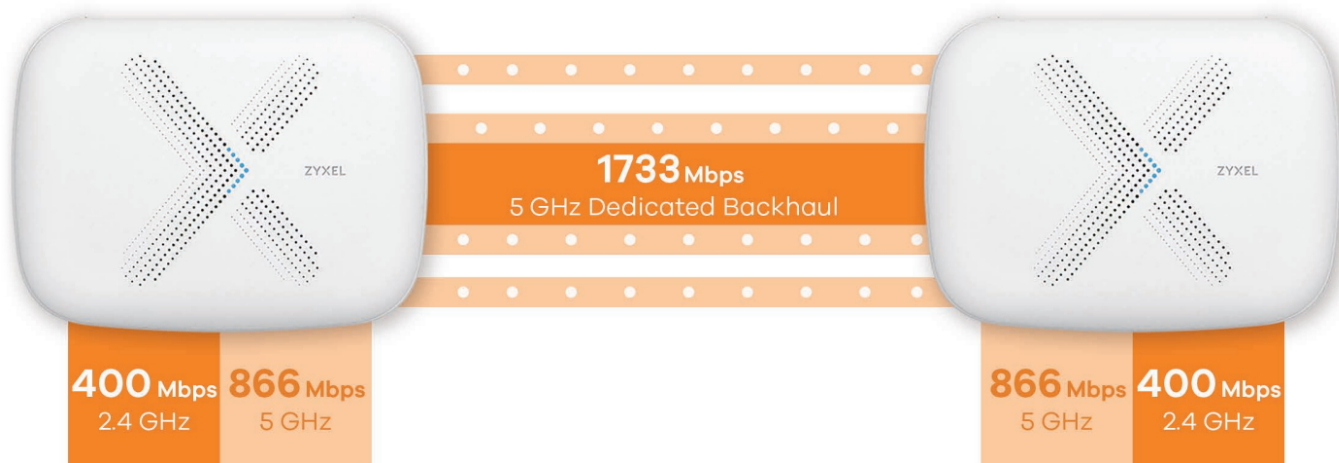

ZYXEL Multy X 3KS

Cena celkem:	13 383 Kč (bez DPH: 11 060 Kč)
Běžná cena:	14 721 Kč
Ušetříte:	1 338 Kč
Kód zboží:	NETZXL0040
Part No.:	WSQ50-EU0301F
Záruka:	24 měs.
Stav:	Nové zboží

Popis

ZyXEL Multy X 3 ks

Přístupový bod pracující v pásmech **2,4 GHz a 5 GHz**, podporuje standardy **802.11a/b/g/n/ac/ac-wave2**. V pásmu 2,4 GHz dosahuje přenosových rychlostí **až 400 Mbit/s**, v pásmu 5 GHz **až 866 Mbit/s** a ve vyhrazeném pásmu 5 GHz (mezi jednotkami Multy) **až 1733 Mbit/s**. Díky tomu nabídne výkonnou bezdrátovou síť, která poskytuje nejen lepší pokrytí, ale také rychlé bezdrátové připojení. Technologie **Beamforming** a devět antén s vysokým ziskem společně přizpůsobují pokrytí Wi-Fi tak, aby se dokonale přizpůsobilo vaší domácnosti a soustředilo sílu signálu na každé zařízení. Technologie **MU-MIMO** zvýší rychlost, datovou propustnost a umožňuje obsloužit **více zařízení současně**. Z portů jsou k dispozici **tři GbE RJ-45 LAN, jeden GbE RJ-45 WAN/LAN a jeden USB 2.0 port**.

Balení obsahuje **tři jednotky Multy X**, které pokryjí Wi-Fi signálem plochu až **až 696 m²**.

Získejte rychlý internet, který si zasloužíte

Třípásmový bezdrátový systém Multy dosahuje maximální rychlosti přenosu prostřednictvím vyhrazeného 5 GHz připojení mezi svými uzly. Výsledkem je výkonná bezdrátová síť, která poskytuje nejen lepší pokrytí, ale také rychlé bezdrátové připojení.

Automatické vyhledání nejrychlejšího připojení

Nezáleží na tom, v které části domu právě jste, zařízení automaticky vyhledá nejbližší uzel Multy a připojí se k němu. To zaručuje nejrychlejší bezdrátové připojení, nejsilnější signál a vyšší spolehlivost.