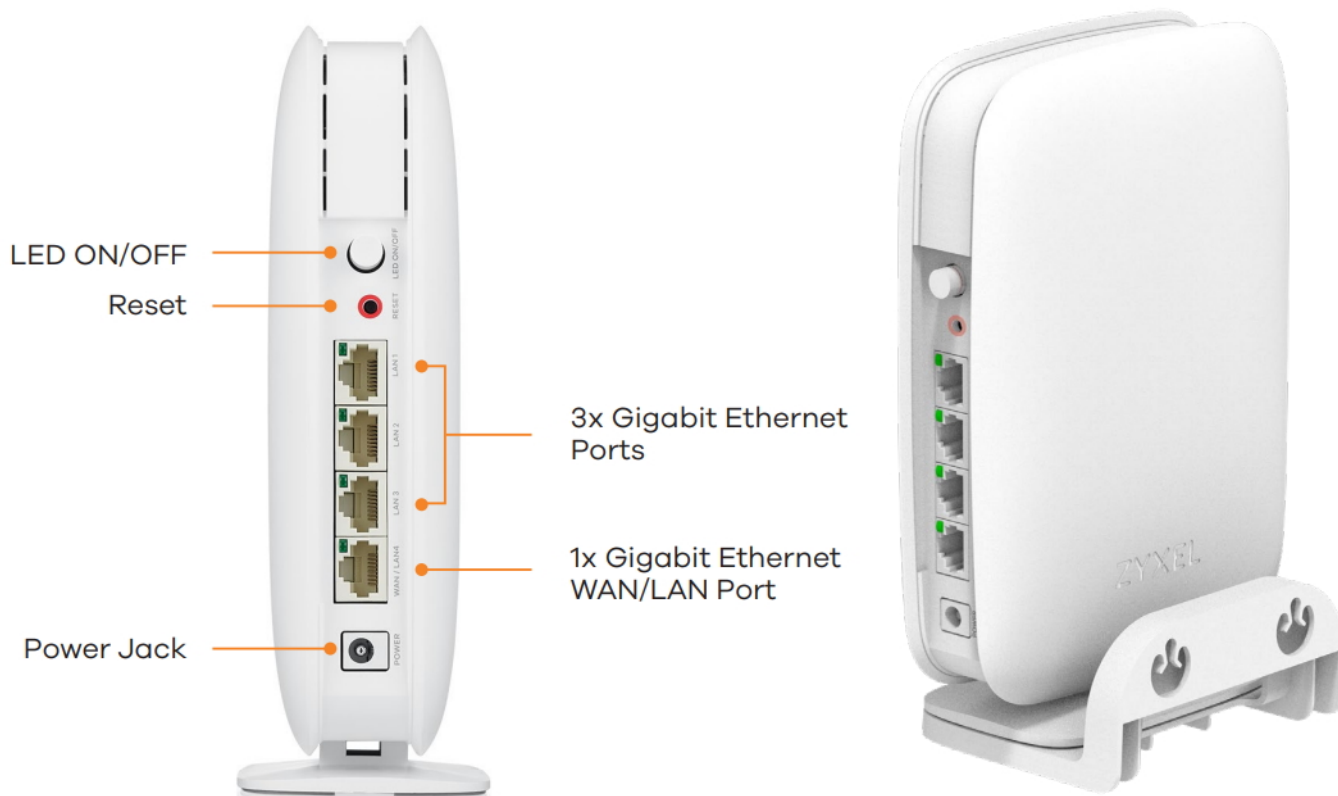

Mimořádné pokrytí Wi-Fi sítě po celé domácnosti

Trápí vás doma kvůli starému routeru špatné bezdrátové pokrytí? Multy M1 vás těchto starostí zbaví díky výkonné bezdrátové síti s větším pokrytím a silnějším signálem. Bez ohledu na velikost vašeho domu Multy M1 poskytuje širší bezdrátové pokrytí pro lepší připojení.

Jedna Wi-Fi síť pro bezproblémové připojení v celé domácnosti

Multy generuje jedno jméno a heslo do bezdrátové sítě, takže s připojenými zařízeními můžete volně chodit, pracovat a hrát kdekoli v domácnosti, aniž byste se museli připojovat k další síti.

Flexibilní připojení kabelových i bezdrátových zařízení

Díky multigigabitovému řešení můžete využívat plnou kapacitu své domácí sítě. Každé Multy M1 má čtyři gigabitové Ethernet LAN porty pro připojení mediálních serverů, síťových úložišť (NAS), přepínačů a dalších zařízení chytré domácnosti.

Široké možnosti instalace

Systém Multy M1 není pouze praktický, ale také atraktivní svým vzhledem. Ať už se rozhodnete ho instalovat v obývacím pokoji, na chodbě, v kuchyni nebo jinde, určitě vaší domácnosti neudělá ostudu.

Rychlejší nastavení, snadnější správa

Kompletní kontrolu nad veškerým děním ve vaší síti vám vždy a všude poskytne aplikace ZyXEL Multy. Stačí postupovat podle pokynů na displeji a ona už se postará o vše ostatní. Vaše síť bude za pár minut k dispozici.

Kompletní nastavení sítě z webového prohlížeče

Webové rozhraní umožňuje správu sítě přes počítač a obsahuje celou řadu pokročilých funkcí včetně nastavení a správy kabelových a bezdrátových připojení, diagnostiky, testu rychlosti připojení, správy sítě pro hosty, rodičovské kontroly, upozornění na nový firmware a uprady.

Podpora hlasového ovládání Amazon Alexa

S hlasovým asistentem Amazon Alexa můžete svou Wi-Fi síť ovládat jednoduše hlasem. Alexa zvládne i úkoly, které jinak vyžadují otevření aplikace ZyXEL Multy na vašem telefonu.

Součástí balení je 2x napájecí adaptér, 2x držák na stěnu a ethernet kabel (Cat5e).

ZÁKLADNÍ SPECIFIKACE

Standard: IEEE 802.11a/b/g/n/ac/ax