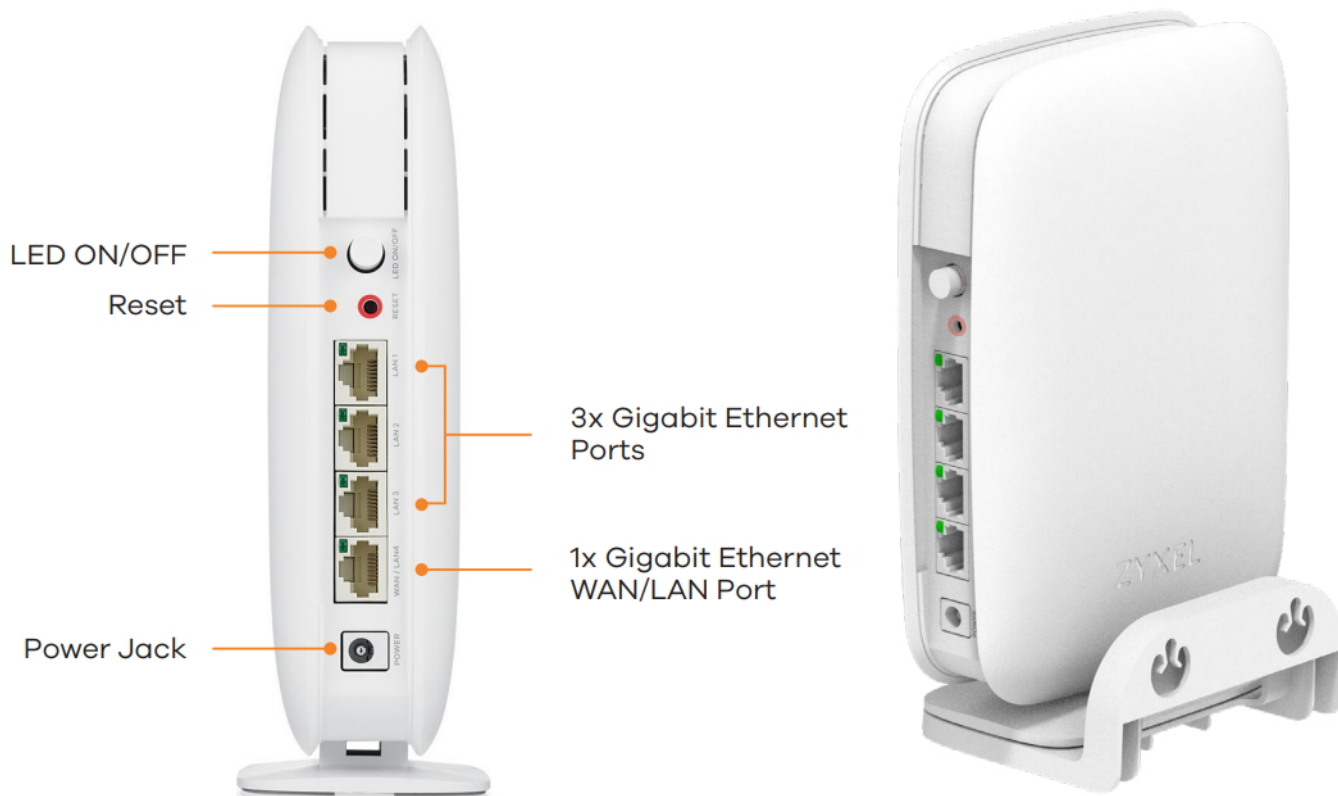

Dvoupásmový přístupový bod s podporou standardů **802.11a/b/g/n/ac/ax** disponuje moderní technologií **Wi-Fi 6**, která i v prostředí s velkým počtem síťových zařízení poskytuje rychlejší a spolehlivější připojení. V pásmu 2,4 GHz dosahuje přenosových rychlostí **až 574 Mbit/s** a v pásmu 5 GHz **až 1201 Mbit/s**. Technologie **Beamforming** a dvě dvoupásmové antény s vysokým ziskem společně přizpůsobují pokrytí Wi-Fi tak, aby se dokonale přizpůsobilo vaší domácnosti a soustředilo sílu signálu na každé zařízení. Technologie **OFDMA** a **DL/UL MU-MIMO** zvyšují efektivitu provozu a usnadňují fungování aplikací náročných na šířku pásma a přenos velkých paketů. Z portů jsou k dispozici **tři GbE RJ-45 LAN** a **jeden GbE RJ-45 WAN/LAN**.

Balení obsahuje **tři jednotky** Multy M1.

Mimořádné pokrytí Wi-Fi sítě po celé domácnosti

Trápí vás doma kvůli starému routeru špatné bezdrátové pokrytí? Multy M1 vás těchto starostí zbaví díky výkonné bezdrátové síti s větším pokrytím a silnějším signálem. Bez ohledu na velikost vašeho domu Multy M1 poskytuje širší bezdrátové pokrytí pro lepší připojení.

Jedna Wi-Fi síť pro bezproblémové připojení v celé domácnosti

Multy generuje jedno jméno a heslo do bezdrátové sítě, takže s připojenými zařízeními můžete volně chodit, pracovat a hrát kdekoli v domácnosti, aniž byste se museli připojovat k další síti.

Flexibilní připojení kabelových i bezdrátových zařízení

Díky multigigabitovému řešení můžete využívat plnou kapacitu své domácí sítě. Každé Multy M1 má čtyři gigabitové Ethernet LAN porty pro připojení mediálních serverů, síťových úložišť (NAS), přepínačů a dalších zařízení chytré domácnosti.