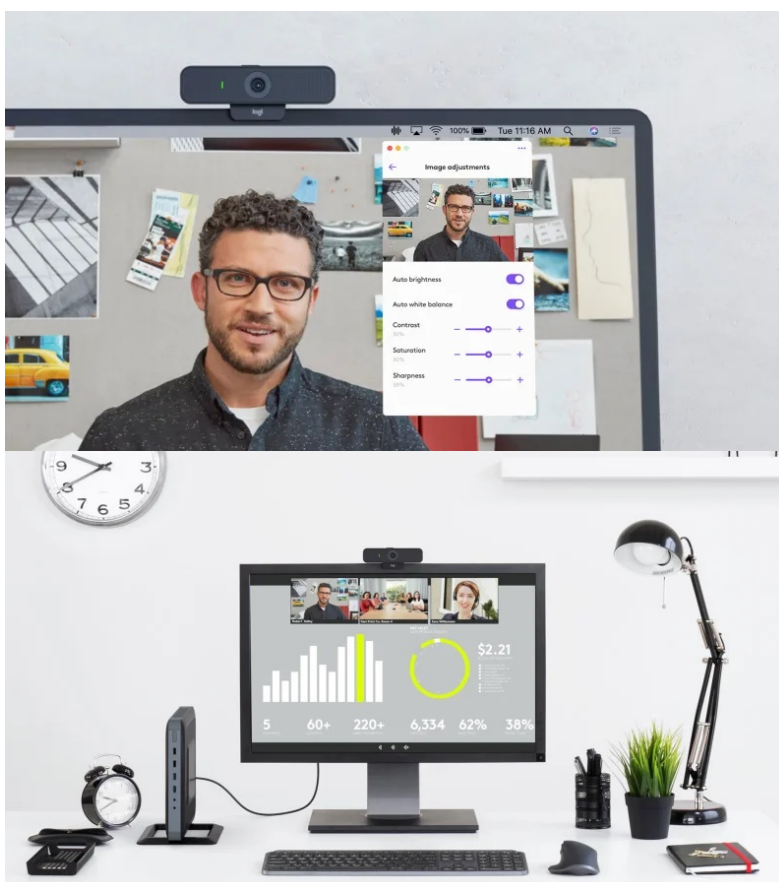

Full HD webkamera Logitech C925e pro náročnou on-line komunikaci, která vám zprostředkuje profesionální obraz i zvuk. Je navržena pro každodenní použití v kanceláři a ve sféře podnikání, podporuje potřebné protokoly a nástroje, aby videokonference byly stabilní a na patřičné úrovni. Mezi praktické funkce **webové kamery Logitech C925e** patří například **automatické zaostřování**, díky které je zajištěn čistý a věrný obraz v daném zorném poli. O optimální kvalitu obrazu se dále stará **technologie RightLight 2**. Výbava obsahuje **integrované všesměrové mikrofony**, které snímají zvuk na vzdálenost až 1 metr a podpoří jasnou a čistou on-line konverzaci.

Pomocí **aplikace LogiTune Desktop** můžete webkameru jednoduše ovládat a přizpůsobit ji vzhledem k užívanému zařízení. Aplikace umožní například přiblížení/oddálení, úpravu barev, manuální ostření apod. **Kamera Logitech C925e** splňuje celou řadu certifikátů, díky čemuž je kompatibilní s nejoblíbenějšími komunikačními platformami, jako jsou **Microsoft Teams, Skype for Business, Zoom** nebo třeba **Google Meet**. Samozřejmostí je snadná instalace pomocí **nastavitelného klipu**. Díky tomu zařízení uchyťte na hranu displeje notebooku, na vodorovnou plochu stolu, případně na stativ.

Logitech C925e

Webkamera s **Full HD** rozlišením 1920 x 1080 bodů nabízí ostrý obraz a věrné barvy, zatímco zabudovaný **duální mikrofón** zajistí kvalitní zvukový přenos. Kamera navíc disponuje funkcí **autofocus**, díky které mnohem lépe ostří a poskytuje tak lepší obraz. Automatická korekce světla **RightLight 2** zprostředkuje jasný obraz v různých světelných prostředích od slabého