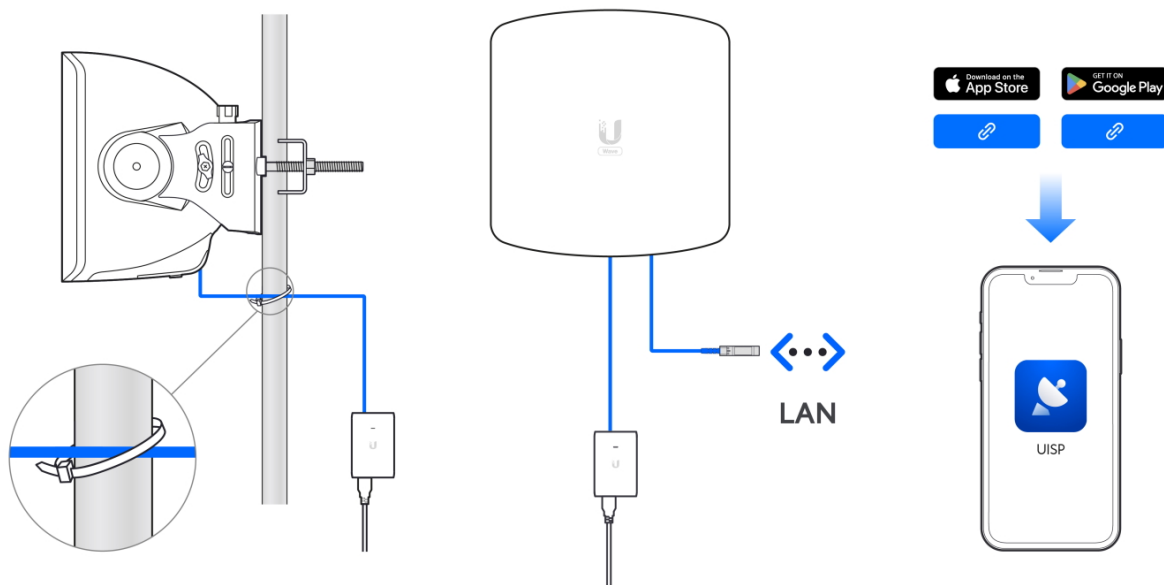

### Ubiquiti UISP Wave Access Point

Wave-AP je **60 GHz** venkovní přístupový bod určený **pro PtMP spoje** (Point-to-Multipoint) s **Wave** technologií. Je kompatibilní s jednotkami **Wave Long-Range a Wave Nano**. Dosah AP je **5 nebo 8 km (dle stanice)**, zisk **24 dBi**, výkon rádia (TX) **23 dBm** a celková **propustnost je 5,4 Gbps** (2,7 Gbps duplex).

Přístupový bod Wave-AP je dále vybaven výkonným záložním 5 GHz rádiem, které zajišťuje nepřerušované připojení. Jednotka je také vybavena **Bluetooth** rozhraním pro správu, takže ji lze snadno **nastavit a konfigurovat pomocí aplikace UISP Mobile**.

### Funkce:

- Wave technologie, PtMP přístupový bod, pro připojení až 15 stanic/jednotek
- Celková propustnost až 5,4 Gb/s (2,7 Gb/s duplexně)
- Quad ARM Cortex-A53 (1,4 GHz) + 512 MB DDR3L, operační systém airOS
- Záložní 5 GHz připojení (802.11ax Wi-Fi 6)
- Dosah spojení 5 nebo 8 km (dle stanice)
- Integrovaná GPS
- Podpora plánování připojení prostřednictvím ISP Design Center
- Montáž na sloup (ø 25 až 76 mm)

Správa pomocí **aplikace UISP**: verze 1.5.7 nebo novější

Součástí balení je 2,5 GbE napájecí PoE injektor 48 V (0,65 A) a držák na sloup.