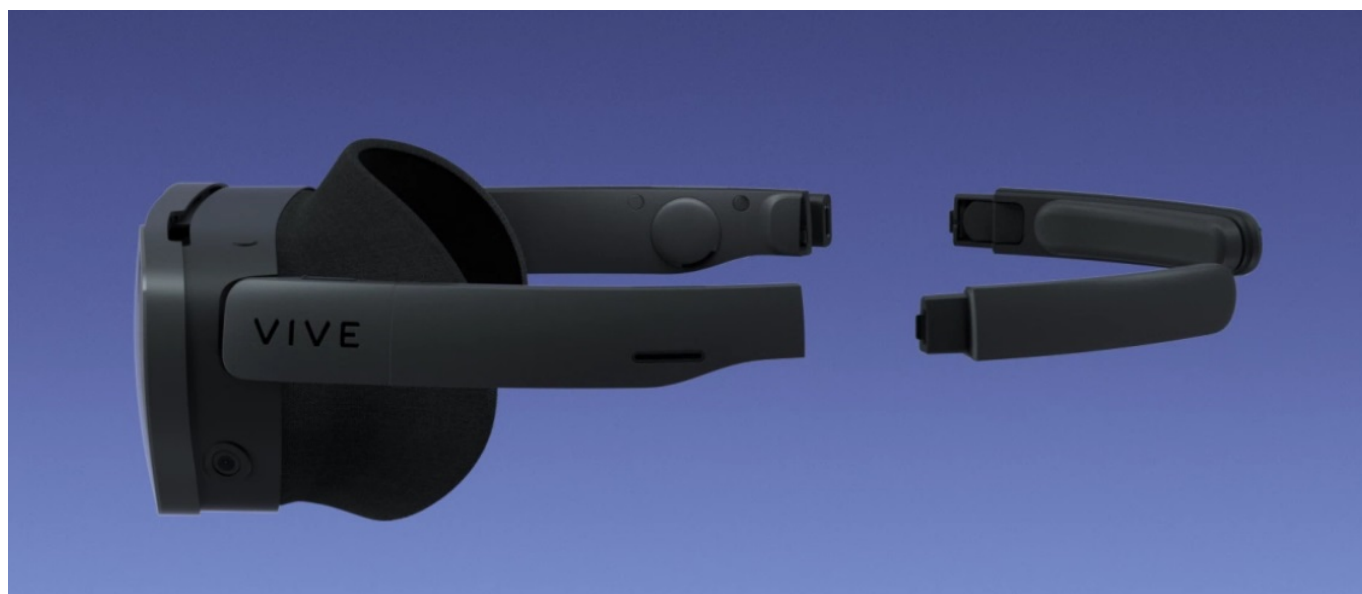

Kompaktní **all-in-one** brýle určené **pro virtuální a smíšenou realitu**. Tyto brýle jsou navrženy jako zařízení vše v jednom, za účelem jejich **využití bez počítače nebo mobilního zařízení**, ale mohou využít jako zdroj signálu i PC. Disponují **dvěma** samostatnými displeji, každý s rozlišením **1920 x 1920** obrazových bodů na oko, integrovaným procesorem **Qualcomm Snapdragon XR2**, 12 GB paměti RAM a vnitřním úložištěm o velikosti 128 GB. Široké zorné pole **110°** spolu s obnovovací frekvencí **90 Hz** přispívá k maximálnímu zážitku. Zajistě také potěší **vestavěné reproduktory a dvojice mikrofonů**.

Headset nabízí **plnohodnotné snímání pohybu ve všech šesti osách** (tj. směr plus rotace kolem os neboli 6-DOF). Toho je dosaženo pomocí čtyř kamer zabudovaných přímo v headsetu. Jde tedy o „inside-out tracking“, který nevyžaduje žádné externí senzory nebo kamery. **16 Mpx kamera** umístěná na přední straně umožňuje propojení fyzického a virtuálního světa v **pass-through režimu**. O napájení se stará **vyměnitelná 26,6 Wh baterie s výdrží až 2 hodiny**. Brýle je možné používat i bez kolébky s baterií, stačí připojit napájecí adaptér s výkonem alespoň 18 W (není součástí balení). Samozřejmostí je plynulé nastavení vzdálenosti očí (IPD systém). Spojení pak zajistí Wi-Fi 6 a Bluetooth 5.2.