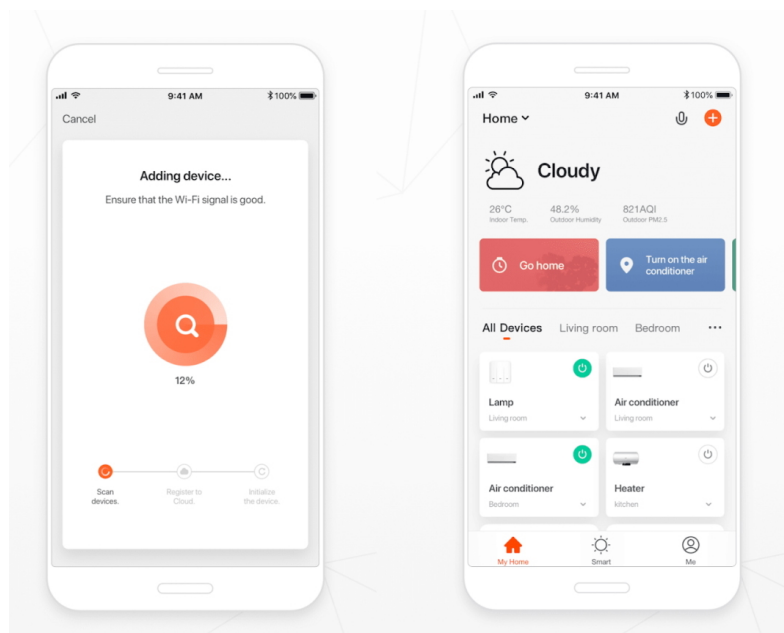

Designové LED závěsné stropní svítidlo ideální např. pro osvětlení jídelního stolu. Svítidlo lze propojit s chytrou bránou **IMMAX NEO** a ovládat tak celou síť domácích světelných zdrojů skrze dálkový ovladač či aplikaci v mobilním telefonu. Dálkový ovladač **Zigbee 3.0** je součástí balení. Systém je **kompatibilní s iOS, Android, Amazon Alexa, Apple Siri, Google Assistant, Tuya, Philips HUE či Somfy.**

Vstupní napětí: AC 220 - 230 V

Rozměry: 800 x 800 mm

Délka závěsu: max. 1000 mm

Barva: černá

Energetická třída (EEI): G

TuyaSmart:

[Aplikace pro Android](#)

[Aplikace pro iOS](#)
