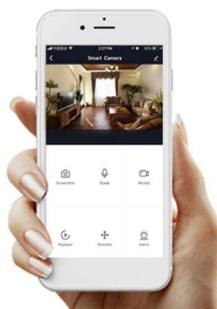

Designové LED závěsné stropní svítidlo ideální např. pro osvětlení jídelního stolu. Svítidlo lze propojit s chytrou bránou **IMMAX NEO** a ovládat tak celou síť domácích světelných zdrojů skrze dálkový ovladač či aplikaci v mobilním telefonu. Dálkový ovladač **Zigbee 3.0** je součástí balení. Systém je **kompatibilní s iOS, Android, Amazon Alexa, Apple Siri, Google Assistant, Tuya, Philips HUE či Somfy.**