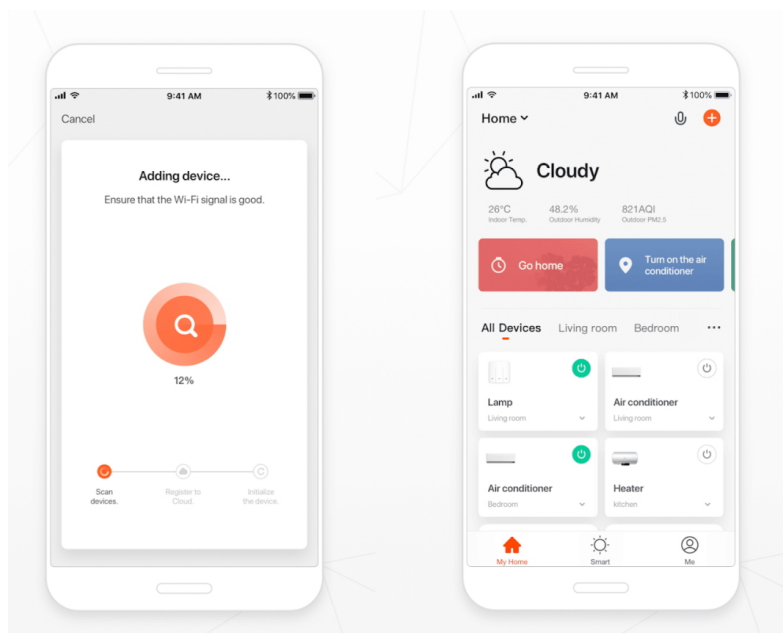

Designové LED závěsné stropní svítidlo ideální např. pro osvětlení jídelního stolu. Svítidlo lze propojit s chytrou bránou **IMMAX NEO** a ovládat tak celou síť domácích světelných zdrojů skrze dálkový ovladač či aplikaci v mobilním telefonu. Dálkový ovladač **Zigbee 3.0** je součástí balení. Systém je **kompatibilní s iOS, Android, Amazon Alexa, Apple Siri, Google Assistant, Tuya, Philips HUE či Somfy.**

Vstupní napětí: AC 220 - 230 V

Rozměry:

1. kruh: 800 x 800 mm

2. kruh: 600 x 600 mm

Délka závěsu: max. 1000 mm

Barva: černá

Energetická třída (EEI): G

TuyaSmart: