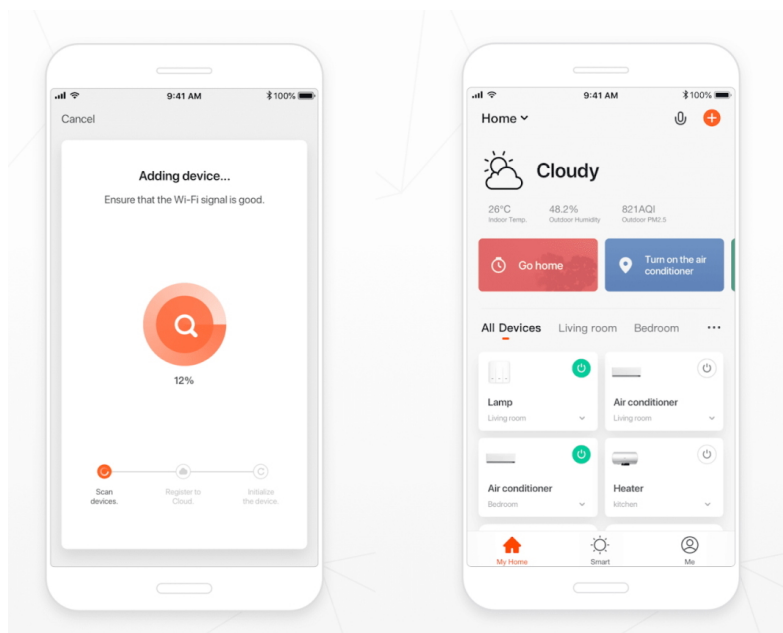

### IMMAX NEO FINO 80 cm 60 W

Designové LED závěsné stropní svítidlo ideální např. pro osvětlení jídelního stolu. Svítidlo lze propojit s chytrou bránou **IMMAX NEO** a ovládat tak celou síť domácích světelných zdrojů skrze dálkový ovladač či aplikaci v mobilním telefonu. Dálkový ovladač **Zigbee 3.0** je součástí balení. Systém je **kompatibilní s iOS, Android, Amazon Alexa, Apple Siri, Google Assistant, Tuya, Philips HUE či Somfy.**