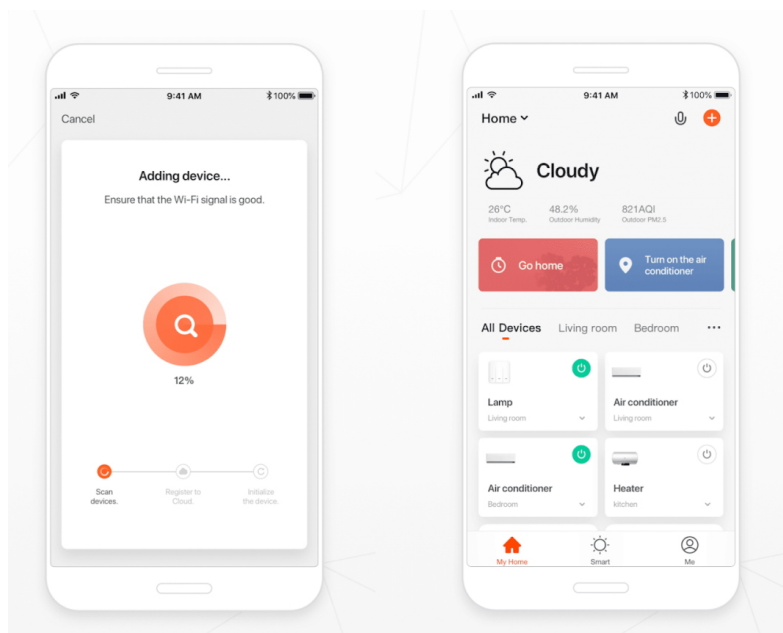

Popis

IMMAX NEO FINO 60 + 80 cm 93 W

Designové LED závěsné stropní svítidlo ideální např. pro osvětlení jídelního stolu. Svítidlo lze propojit s chytrou bránou **IMMAX NEO** a ovládat tak celou síť domácích světelných zdrojů skrze dálkový ovladač či aplikaci v mobilním telefonu. Dálkový ovladač **Zigbee 3.0** je součástí balení. Systém je **kompatibilní s iOS, Android, Amazon Alexa, Apple Siri, Google Assistant, Tuya, Philips HUE či Somfy.**

Vstupní napětí: AC 220-230 V

Rozměry:

1. kruh: 800 × 800 mm

2. kruh: 600 × 600 mm

Délka závěsu: max. 1000 mm

Barva: zlatá

Energetická třída (EEI): G

TuyaSmart: