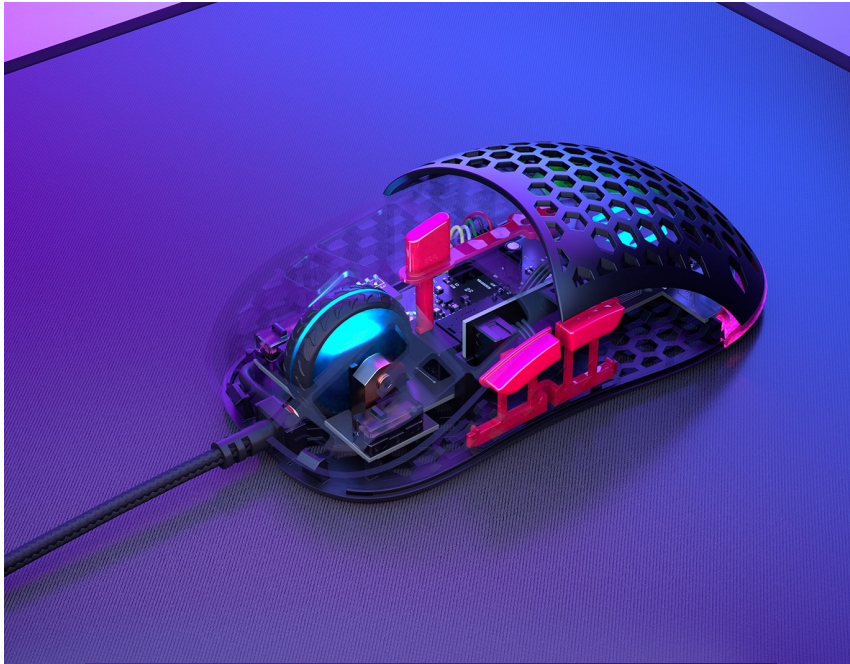

Herní drátová myš Endorfy LIX Plus je tady, aby přinesla rychlost a přesnost do vašeho hraní. Navíc se **mimořádně lehká** a svým designem dokonale padne do ruky, takže se můžete pustit do každé výzvy. **Mikrospínače Kailh GM 8.0** vydrží i dlouhotrvající zátěž, jsou mimořádně citlivé a reagují svižně při každé stisknutí. Váš soupeř tak nemá ani zlomek času na to, aby vymyslel plán B.

Životnost 80 milionů kliknutí z ní dělá opravdového herního maratonce. **Voštinová struktura** podporuje nízkou hmotnost a také zabraňuje pocení vaší ruky v parných dnech. Barevné podsvícení dodá ještě pár bodů k celkovému stylu. Pro perfektní vyladění parametrů vám poslouží přídatný **software**. S ním máte pod kontrolou citlivost, **podsvícení**, **makra** a další funkce.

Endorfy LIX Plus

Ultralehká herní myš disponující **6 programovatelnými tlačítky** a vysoce přesným **optickým senzorem Pixart PMW3370** s rozlišením **až 19000 dpi**. Herní design doplňuje **adresovatelné RGB podsvícení**. Kvalitní spínače **Khail GM 8.0** vydrží více než **80 milionů kliků**. Připojení je realizováno skrze opletený **USB kabel** o délce 1,8 m.

ZÁKLADNÍ SPECIFIKACE

Typ myši: optická

Počet tlačítek: 6

Rozlišení: 400/ 800/ 1000/ 1500/ 2000/ 3000 dpi (až 19000 dpi softwarově)

Rozhraní: USB 2.0

Délka kabelu: 1,8 m

Rozměry: 126 x 65,7 x 38,5 mm

Hmotnost: 59 g