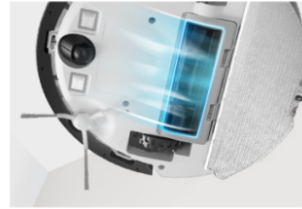

Plovoucí vstup sání

přiléhá těsně k podlaze, aby se vysál prach i z mezer.

Odnímatelný hlavní kartáč

usnadňuje čištění zachycených vlasů či chlupů a zjednodušuje údržbu.