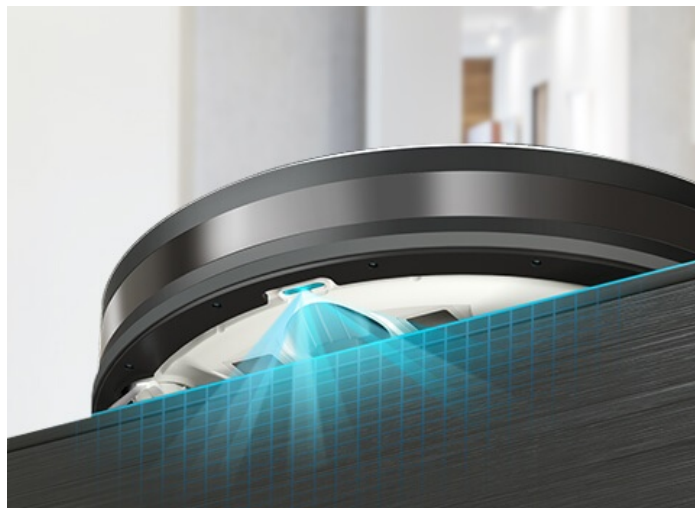

Popis

TP-Link Tapo RV10 Plus - pro vysávání a vytírání v jednom

Robotický vysavač TP-Link Tapo RV10 Plus pro vysávání a vytírání, se kterým uklidíte rychle a bez námahy. **Sáček na prach o objemu 4 litry** se po dokončení úklidu automaticky vyprázdní a vy máte klid až 70 dní, kdy si nemusíte špinit ruce. **Disponuje 4 režimy sání**, takže se přizpůsobí různým druhům úklidu. Pracuje tiše, rychle nebo se do úklidu pustí s maximální možnou silou. Díky funkci plánování dráhy máte jistotu, že nevynechá žádné důležité místo.

Pro optimální orientaci v prostoru disponuje řadou senzorů. Díky **nízké konstrukci** se dostane i do hůře dostupných míst a spolehlivě vysaje i pod křeslem nebo domácí knihovnou. Jednoduché nastavení a ovládání zvládnete pomocí **aplikace Tapo**. Součástí vysavače je rovněž praktický mop, který je ideální na čištění a vytírání podlah. Při přechodu na koberec navíc sám automaticky zvýší výkon, aby bylo zajištěno patřičné hloubkové čištění. **HEPA filtr zachytí 99.9 % alergenů** pro dokonale čistou domácnost.

Součástí balení je **chytrá nabíjecí stanice s automatickým vyprazdňováním**. Konstrukce se vyznačuje zadním sacím potrubím, které je o téměř 45 % kratší v porovnání s jinými modely a díky vysokému sacímu výkonu se nabíjecí stanice vyprázdní během okamžiku a beze zbytků nečistot v zásobníku nebo na podlaze. Samozřejmostí je **tichý provoz a v režimu „Nerušit“** si dopřejete klidný spánek.

Plovoucí vstup sání

přiléhá těsně k podlaze, aby se vysál prach i z mezer.

Odnímatelný hlavní kartáč

usnadňuje čištění zachycených vlasů či chlupů a zjednodušuje údržbu.